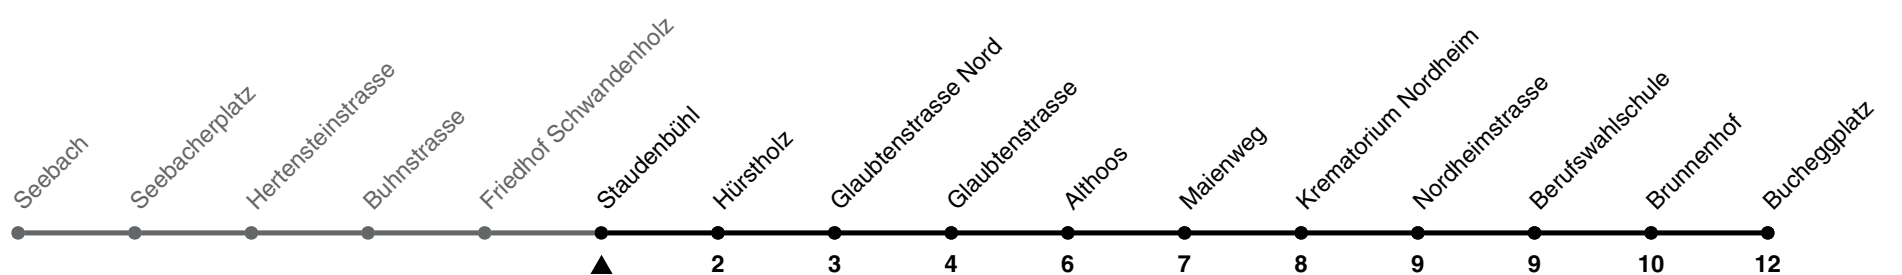

40

ZVV-Contact 0800 988 988 | zvv.ch

Zum Live-Fahrplan

Staudenbühl

Richtung **Bucheggplatz**

h	Montag-Freitag	Samstag	Sonn- und Feiertag
5	45		
6	00 15 30 48		
7	03 18 33 48	02 17 32 47	
8	03 18 33 48	02 17 32 47	05 25 45
9	03 18 33 48	02 17 32 47	05 25 45
10	03 18 33 48	02 18 33 48	05 25 45
11	03 18 33 48	03 18 33 48	05 25 45
12	03 18 33 48	03 18 33 48	05 25 45
13	03 18 33 48	03 18 33 48	05 25 45
14	03 18 33 48	03 18 33 48	05 25 45
15	03 18 33 48	03 18 33 48	05 25 45
16	03 18 33 48	03 18 33 48	05 25 45
17	03 18 33 48	03 18 33 48	05 25 45
18	03 18 33 48	03 17 32 47	05 25 45
19	03 18 33 48	02 17 32 47	05 25 45
20	03 17 32 45	02 17 32 45	05 25 45
21	05 25 45	05 25 45	05 25 45
22	05 25	05 25	05 25
23			
0			

Nach besonderem Fahrplan verkehren die Kurse am 24. und 31. Dezember, am Sechseläuten, an der Streetparade und am Knabenschiessen.

Als Feiertage gelten: 25./26. Dez., 1./2. Jan., Karfreitag, Ostermontag, 1. Mai, Auffahrt, Pfingstmontag, 1. Aug.

Ungefähre Reisezeit in Minuten

Gültig von 10.12.2023 - 14.12.2024

GEMEINSAM VORWÄRTS.