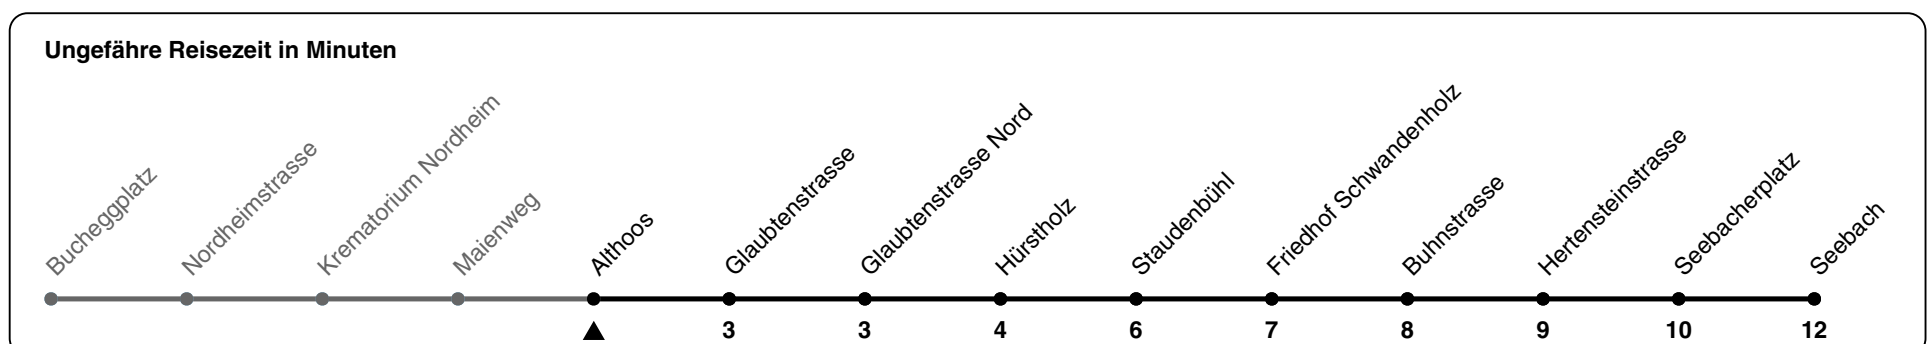

40

ZVV-Contact 0800 988 988 | zvv.ch

Althoos

Richtung Seebach

h	Montag-Freitag	Samstag	Sonn- und Feiertag
5	46		
6	01 16 31 47		
7	05 20 35 50	03 18 34 49	
8	05 20 35 50	04 19 34 49	01 21 41
9	04 19 34 49	04 19 34 49	01 21 41
10	04 19 34 49	04 19 34 49	01 22 42
11	04 19 34 49	04 19 34 49	02 22 42
12	04 19 34 49	04 19 34 49	02 22 42
13	04 19 34 49	04 19 34 49	02 22 42
14	04 19 34 49	04 19 34 49	02 22 42
15	04 19 34 49	04 19 34 49	02 22 42
16	04 19 35 50	04 19 34 49	02 22 42
17	05 20 35 50	04 19 34 49	02 22 42
18	05 20 35 50	04 19 34 49	02 22 42
19	05 20 34 49	04 19 34 49	02 22 42
20	04 19 33 48	04 19 33 48	02 21 41
21	01 21 41	01 21 41	01 21 41
22	01 21	01 21	01 21
23			
0			

Nach besonderem Fahrplan verkehren die Kurse am 24. und 31. Dezember, am Sechseläuten, an der Streetparade und am Knabenschiessen.

Als Feiertage gelten: 25./26. Dez., 1./2. Jan., Karfreitag, Ostermontag, 1. Mai, Auffahrt, Pfingstmontag, 1. Aug.