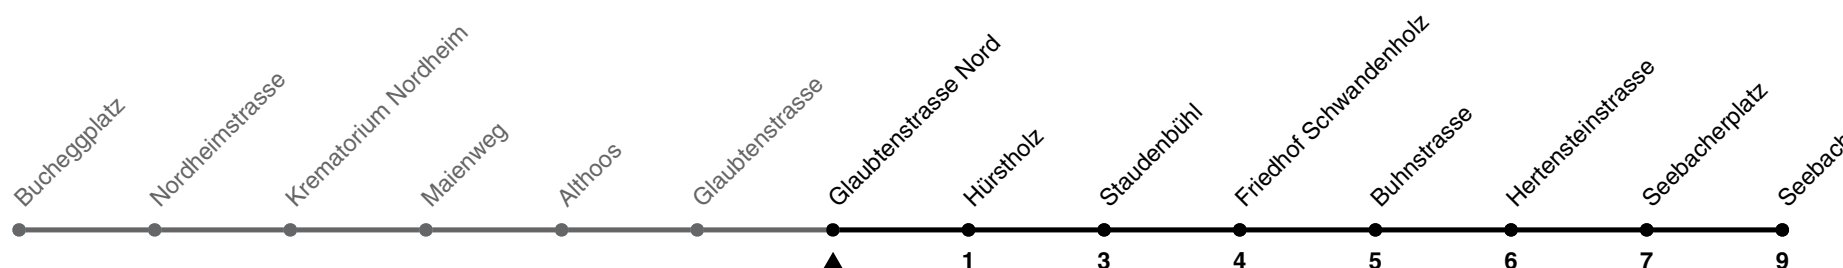

# 40

ZVV-Contact 0800 988 988 | zvv.ch

Zum  
Live-  
Fahrplan

## Glaubtenstrasse Nord Richtung **Seebach**

h	Montag-Freitag	Samstag	Sonn- und Feiertag
5	49		
6	04 19 34 50		
7	08 23 38 53	06 21 36 51	
8	08 23 38 53	07 22 37 52	03 23 43
9	07 22 37 52	07 22 37 52	03 23 43
10	07 22 37 52	07 22 37 52	03 24 44
11	07 22 37 52	07 22 37 52	04 24 44
12	07 22 37 52	07 22 37 52	04 24 44
13	07 22 37 52	07 22 37 52	04 24 44
14	07 22 37 52	07 22 37 52	04 24 44
15	07 22 37 52	07 22 37 52	04 24 44
16	08 23 38 53	07 22 37 52	04 24 44
17	08 23 38 53	07 22 37 52	04 24 44
18	08 23 38 53	07 22 37 52	04 24 44
19	08 23 37 52	07 22 37 52	04 24 44
20	06 21 35 50	06 21 35 50	04 23 43
21	03 23 43	03 23 43	03 23 43
22	03 23	03 23	03 23
23			
0			

Nach besonderem Fahrplan verkehren die Kurse am 24. und 31. Dezember, am Sechseläuten, an der Streetparade und am Knabenschiessen.

Als Feiertage gelten: 25./26. Dez., 1./2. Jan., Karfreitag, Ostermontag, 1. Mai, Auffahrt, Pfingstmontag, 1. Aug.

Ungefähre Reisezeit in Minuten

Gültig von 10.12.2023 - 14.12.2024

GEMEINSAM VORWÄRTS.