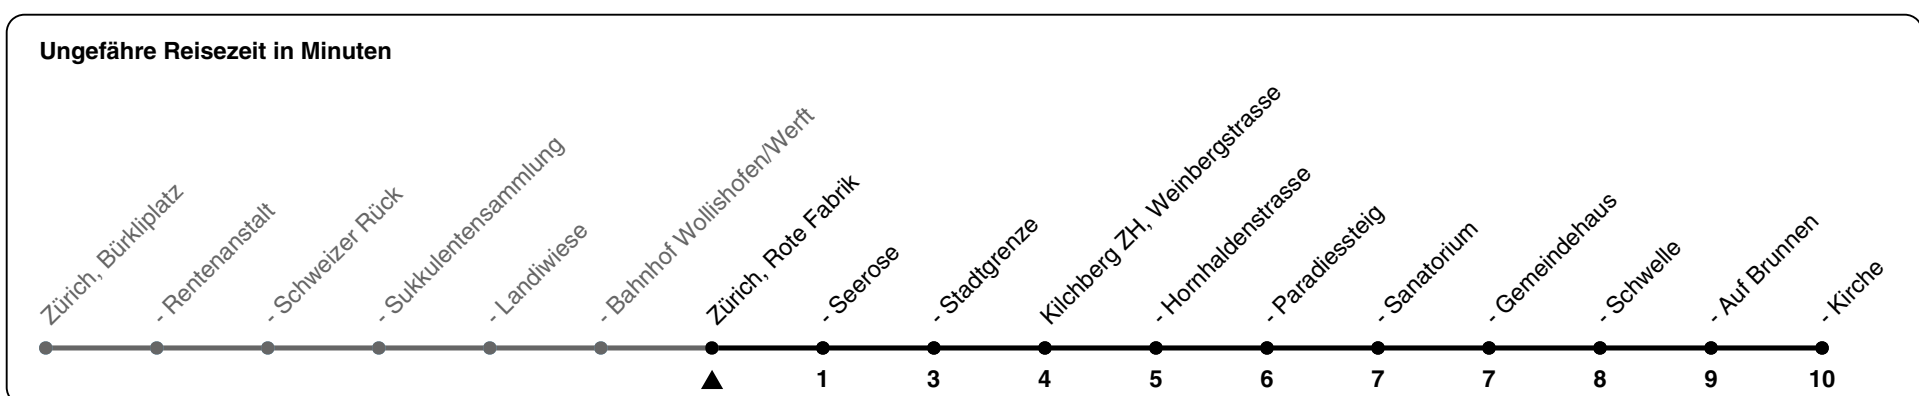

161

ZVV-Contact 0800 988 988 | zvv.ch

Zum Live-Fahrplan

Rote Fabrik

Richtung **Kilchberg ZH, Kirche**

h	Montag-Freitag	Samstag	Sonn- und Feiertag
5			
6	26 42 57	05 35	35
7	12 27 42 57	05 35	05 35
8	12 27 42	05 35	05 35
9	05 35	05 35	05 35
10	05 35	04 35	05 35
11	05 35	05 35	05 35
12	05 35	05 35	05 35
13	05 35	05 35	05 35
14	05 35	05 35	05 35
15	05 35 55	05 35	05 35
16	12 27 42 57	05 35	05 35
17	12 27 42 57	05 35	05 35
18	12 27 41 56	06 35	05 35
19	11 26 41	05 35	05 35
20	06 36	05 35	05 35
21	05 35	05 35	05 35
22	05 35	05 35	05 35
23	05 35	05 35	05 35
0	05	05	05

Als Feiertage gelten: 25./26. Dez., 1./2. Jan., Karfreitag, Ostermontag, 1. Mai, Auffahrt, Pfingstmontag, 1. Aug.

Gültig von 10.12.2023 - 14.12.2024

GEMEINSAM VORWÄRTS.