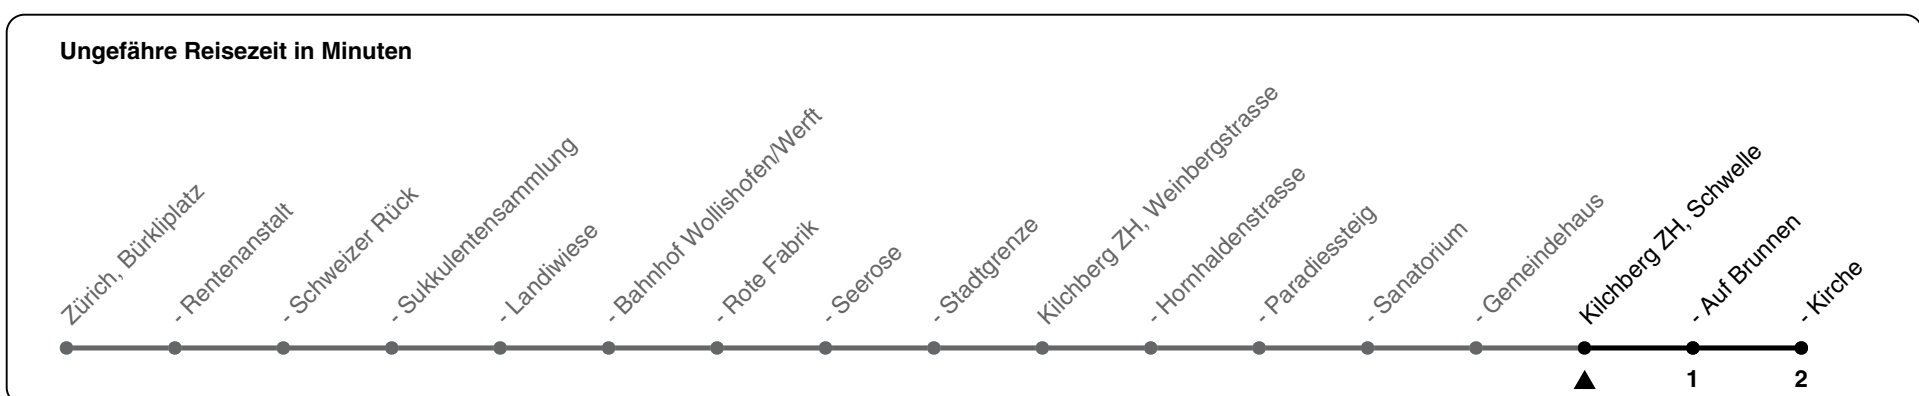

161

ZVV-Contact 0800 988 988 | zvv.ch

Zum Live-Fahrplan

Schwelle

Richtung **Kilchberg ZH, Kirche**

| h | Montag-Freitag | Samstag | Sonn- und Feiertag |
|----|----------------|---------|--------------------|
| 5 | | | |
| 6 | 33 49 | 12 42 | 42 |
| 7 | 04 19 34 49 | 12 42 | 12 42 |
| 8 | 04 19 34 49 | 13 43 | 12 42 |
| 9 | 12 42 | 13 43 | 12 42 |
| 10 | 12 42 | 12 42 | 12 43 |
| 11 | 12 42 | 12 42 | 13 43 |
| 12 | 12 42 | 12 42 | 13 43 |
| 13 | 12 42 | 12 42 | 13 43 |
| 14 | 12 42 | 12 42 | 13 43 |
| 15 | 12 42 | 12 42 | 13 43 |
| 16 | 02 20 35 50 | 12 42 | 13 43 |
| 17 | 05 20 35 50 | 12 42 | 13 43 |
| 18 | 05 20 35 48 | 13 43 | 13 43 |
| 19 | 03 18 33 48 | 13 43 | 13 43 |
| 20 | 13 43 | 13 43 | 13 43 |
| 21 | 12 42 | 12 42 | 12 42 |
| 22 | 12 42 | 12 42 | 12 42 |
| 23 | 12 42 | 12 42 | 12 42 |
| 0 | 12 | 12 | 12 |

Als Feiertage gelten: 25./26. Dez., 1./2. Jan., Karfreitag, Ostermontag, 1. Mai, Auffahrt, Pfingstmontag, 1. Aug.

20.09.2023

Gültig von 10.12.2023 - 14.12.2024

GEMEINSAM VORWÄRTS.