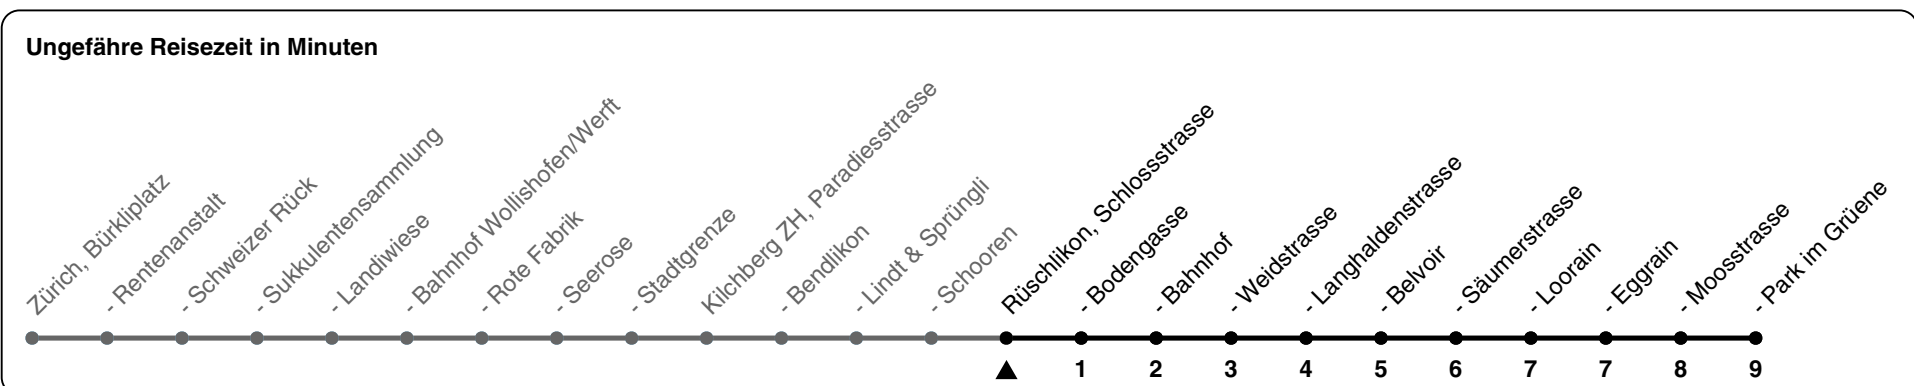

165

ZVV-Contact 0800 988 988 | zvv.ch

Zum Live-Fahrplan 

Schlossstrasse

Richtung Rüschlikon, Park im Grüene

h	Montag-Freitag	Samstag	Sonn- und Feiertag
5			
6	11 41 57	27 57	57
7	12 27 42 57	27 58	27 57
8	12 27 57	28 58	27 57
9	27 57	28 58	27 57
10	27 57	27 57	28 58
11	27 57	27 57	28 58
12	27 57	27 57	28 58
13	27 57	27 57	28 58
14	27 57	27 57	28 58
15	27 55	27 57	28 58
16	10 28 43 58	27 57	28 58
17	13 28 43 58	27 57	28 58
18	13 28 44 56	28 58	28 58
19	11 26 58	28 58	28 58
20	28 57	28 57	28 57
21	27 57	27 57	27 57
22	27 57	27 57	27 57
23	27 57	27 57	27 57
0	27	27	27

Als Feiertage gelten: 25./26. Dez., 1./2. Jan., Karfreitag, Ostermontag, 1. Mai, Auffahrt, Pfingstmontag, 1. Aug.

Gültig von 10.12.2023 - 14.12.2024

GEMEINSAM VORWÄRTS. 