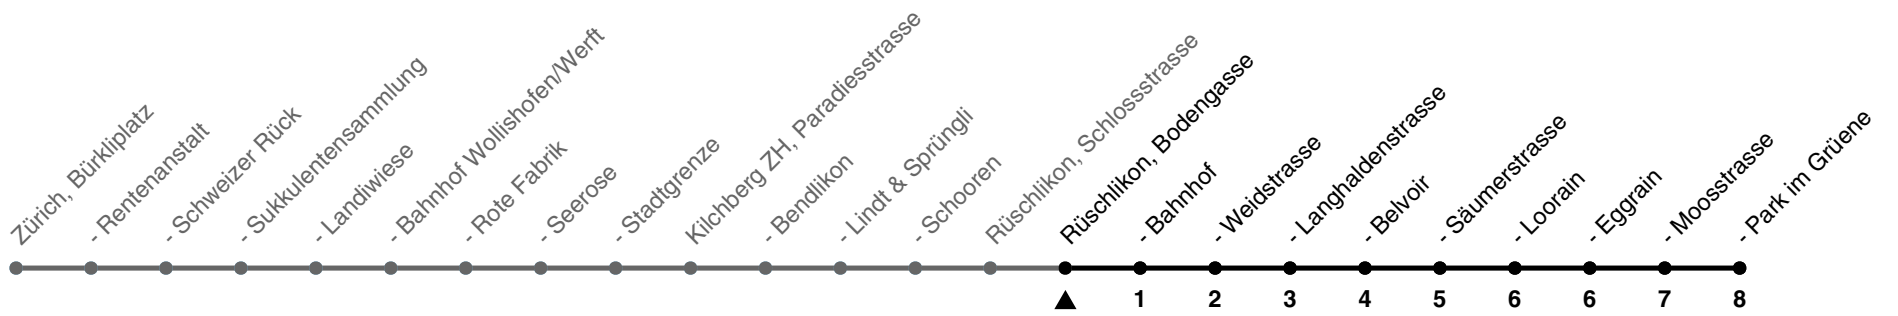

165

ZVV-Contact 0800 988 988 | zvv.ch

Zum Live-Fahrplan

Bodengasse

Richtung Rüschtikon, Park im Grüene

h	Montag-Freitag	Samstag	Sonn- und Feiertag
5			
6	12 42 58	28 58	58
7	13 28 43 58	28 59	28 58
8	13 28 58	29 59	28 58
9	28 58	29 59	28 58
10	28 58	28 58	29 59
11	28 58	28 58	29 59
12	28 58	28 58	29 59
13	28 58	28 58	29 59
14	28 58	28 58	29 59
15	28 56	28 58	29 59
16	11 29 44 59	28 58	29 59
17	14 29 44 59	28 58	29 59
18	14 29 45 57	29 59	29 59
19	12 27 59	29 59	29 59
20	29 58	29 58	29 58
21	28 58	28 58	28 58
22	28 58	28 58	28 58
23	28 58	28 58	28 58
0	28	28	28

Als Feiertage gelten: 25./26. Dez., 1./2. Jan., Karfreitag, Ostermontag, 1. Mai, Auffahrt, Pfingstmontag, 1. Aug.

Ungefähre Reisezeit in Minuten

20.09.2023

Gültig von 10.12.2023 - 14.12.2024

GEMEINSAM VORWÄRTS.