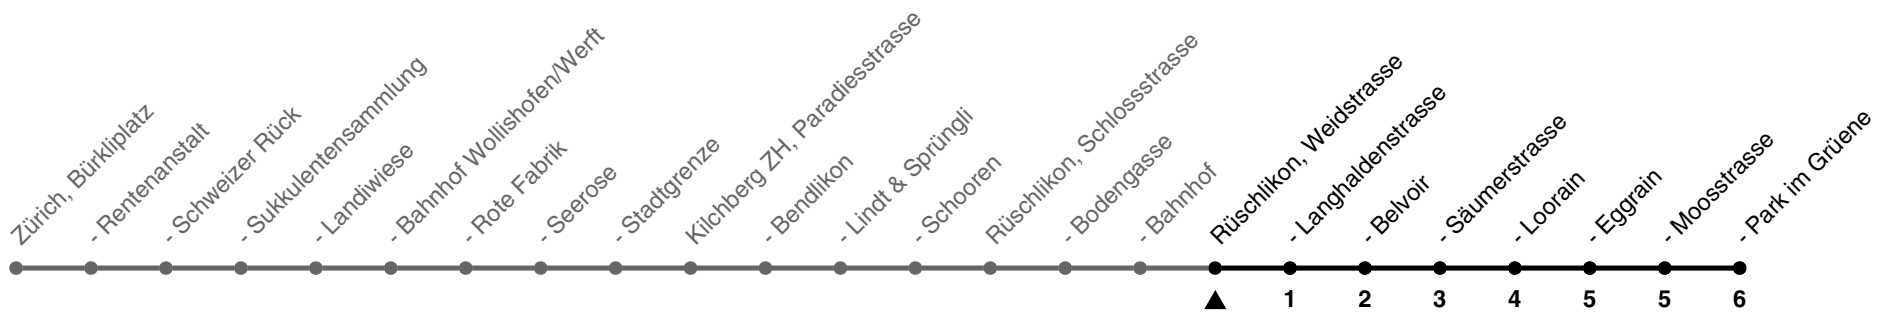

165

ZVV-Contact 0800 988 988 | zvv.ch

Zum Live-Fahrplan

Weidstrasse

Richtung Rüschtikon, Park im Grüene

h	Montag-Freitag	Samstag	Sonn- und Feiertag
5			
6	14 44 59	30	
7	14 29 44 59	00 30	00 30
8	14 29	00 30	00 30
9	00 30	00 30	00 30
10	00 30	00 30	00 30
11	00 30	00 30	00 30
12	00 30	00 30	00 30
13	00 30	00 30	00 30
14	00 30	00 30	00 30
15	00 30 58	00 30	00 30
16	13 30 45	00 30	00 30
17	00 15 30 45	00 30	00 30
18	00 15 30 46 59	00 30	00 30
19	14 29	00 30	00 30
20	01 31	00 30	00 30
21	00 30	00 30	00 30
22	00 30	00 30	00 30
23	00 30	00 30	00 30
0	00 30	00 30	00 30

Als Feiertage gelten: 25./26. Dez., 1./2. Jan., Karfreitag, Ostermontag, 1. Mai, Auffahrt, Pfingstmontag, 1. Aug.

Ungefähre Reisezeit in Minuten

20.09.2023

Gültig von 10.12.2023 - 14.12.2024

GEMEINSAM VORWÄRTS.