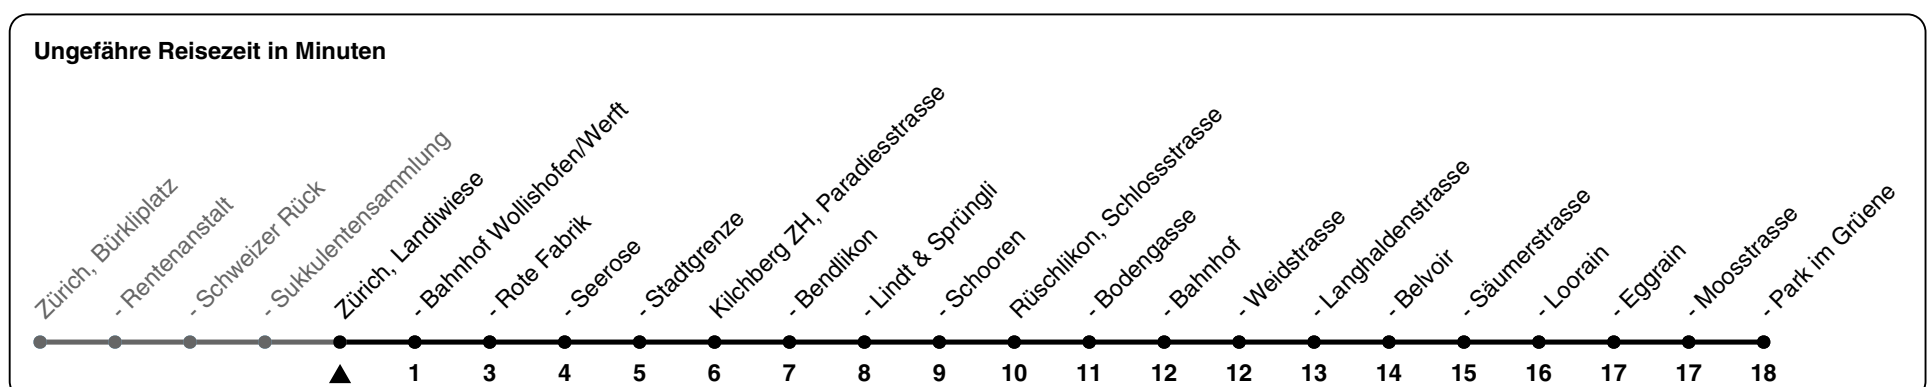

165

ZVV-Contact 0800 988 988 | zvv.ch

Zum Live-Fahrplan

Landiwiese

Richtung Rüschtikon, Park im Grüene

h	Montag-Freitag	Samstag	Sonn- und Feiertag
5			
6	02 32 48	18 48	48
7	03 18 33 48	18 48	18 48
8	03 18 48	18 48	18 48
9	18 48	18 48	18 48
10	18 48	18 27a 48 57a	18 26a 48 56a
11	18 48	18 27a 48 57a	18 26a 48 56a
12	18 48	18 27a 48 57a	18 26a 48 56a
13	18 48	18 27a 48 57a	18 26a 48 56a
14	18 48	18 27a 48 57a	18 26a 48 56a
15	18 46	18 27a 48 57a	18 26a 48 56a
16	01 18 33 48	18 27a 48 57a	18 26a 48 56a
17	03 18 33 48	18 27a 48 57a	18 26a 48 56a
18	03 18 34 47	18 26a 48	18 26a 48
19	02 17 49	18 48	18 48
20	19 48	18 48	18 48
21	18 48	18 48	18 48
22	18 48	18 48	18 48
23	18 48	18 48	18 48
0	18	18	18

a) bis Kilchberg ZH, Lindt & Sprüngli

Als Feiertage gelten: 25./26. Dez., 1./2. Jan., Karfreitag, Ostermontag, 1. Mai, Auffahrt, Pfingstmontag, 1. Aug.

Gültig von 10.12.2023 - 14.12.2024

GEMEINSAM VORWÄRTS.