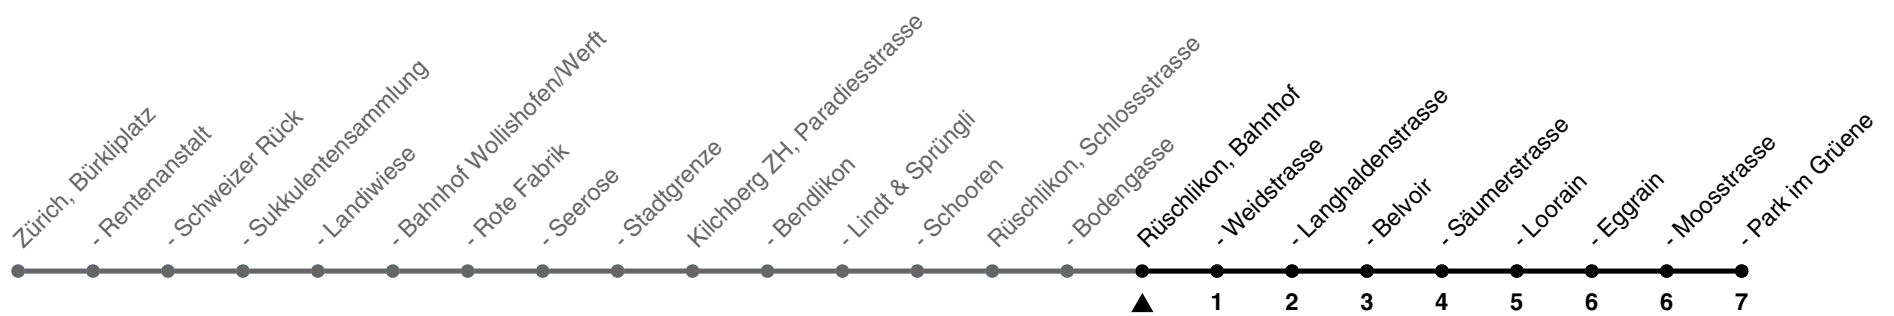

165

ZVV-Contact 0800 988 988 | zvv.ch

Zum Live-Fahrplan

Bahnhof

Richtung Rüschlikon, Park im Grüene

| h | Montag-Freitag | Samstag | Sonn- und Feiertag |
|----|----------------|---------|--------------------|
| 5 | | | |
| 6 | 13 43 59 | 29 59 | 59 |
| 7 | 14 29 44 59 | 29 59 | 29 59 |
| 8 | 14 29 59 | 29 59 | 29 59 |
| 9 | 29 59 | 29 59 | 29 59 |
| 10 | 29 59 | 29 59 | 29 59 |
| 11 | 29 59 | 29 59 | 29 59 |
| 12 | 29 59 | 29 59 | 29 59 |
| 13 | 29 59 | 29 59 | 29 59 |
| 14 | 29 59 | 29 59 | 29 59 |
| 15 | 29 57 | 29 59 | 29 59 |
| 16 | 12 29 44 59 | 29 59 | 29 59 |
| 17 | 14 29 44 59 | 29 59 | 29 59 |
| 18 | 14 29 45 58 | 29 59 | 29 59 |
| 19 | 13 28 | 29 59 | 29 59 |
| 20 | 00 30 59 | 29 59 | 29 59 |
| 21 | 29 59 | 29 59 | 29 59 |
| 22 | 29 59 | 29 59 | 29 59 |
| 23 | 29 59 | 29 59 | 29 59 |
| 0 | 29 | 29 | 29 |

Als Feiertage gelten: 25./26. Dez., 1./2. Jan., Karfreitag, Ostermontag, 1. Mai, Auffahrt, Pfingstmontag, 1. Aug.

Ungefähre Reisezeit in Minuten

Gültig von 10.12.2023 - 14.12.2024

GEMEINSAM VORWÄRTS. ZVV