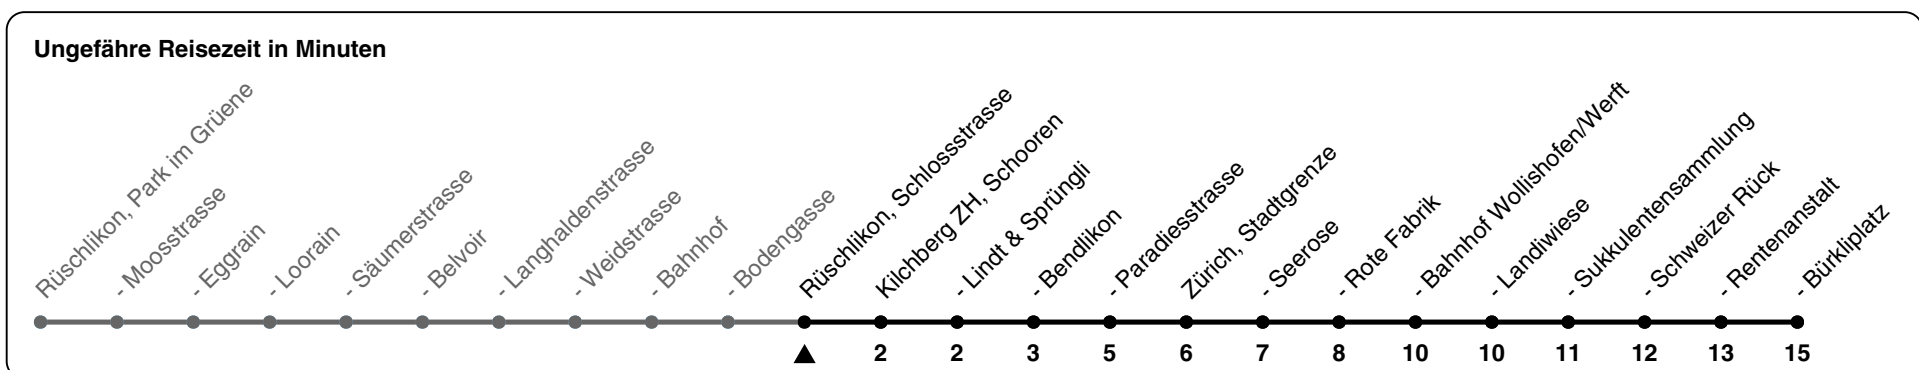

165

ZVV-Contact 0800 988 988 | zvv.ch

Zum Live-Fahrplan 

Schlossstrasse

Richtung Zürich, Bürkliplatz

h	Montag-Freitag	Samstag	Sonn- und Feiertag
5			
6	02 32 49	16 46	46
7	04 19 34 49	16 45	16 46
8	04 19 34 48	15 45	16 46
9	16 46	15 45	16 46
10	16 46	16 46	15 45
11	16 46	16 46	15 45
12	16 46	16 46	15 45
13	16 46	16 46	15 45
14	16 46	16 46	15 45
15	16 46	16 46	15 45
16	03 18 33 48	16 46	15 45
17	03 18 33 48	16 46	15 45
18	03 18 33 48	15 45	15 45
19	18 48	15 45	15 45
20	17 46	15 46	15 46
21	16 46	16 46	16 46
22	16 46	16 46	16 46
23	16 46	16 46	16 46
0	16	16	16

Als Feiertage gelten: 25./26. Dez., 1./2. Jan., Karfreitag, Ostermontag, 1. Mai, Auffahrt, Pfingstmontag, 1. Aug.

Gültig von 10.12.2023 - 14.12.2024

GEMEINSAM VORWÄRTS. 