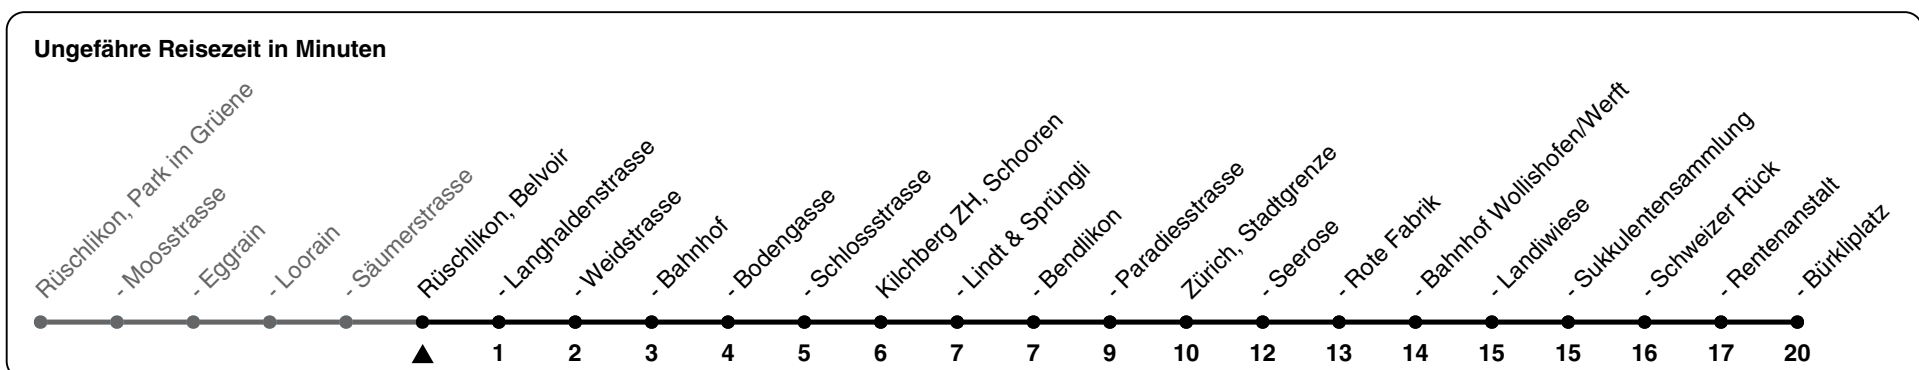

165

ZVV-Contact 0800 988 988 | zvv.ch

Zum Live-Fahrplan 

Belvoir

Richtung Zürich, Bürkliplatz

h	Montag-Freitag	Samstag	Sonn- und Feiertag
5	58		
6	28 44 59	12 42	42
7	14 29 44 59	12 41	12 42
8	14 29 44	11 41	12 42
9	12 42	11 41	12 42
10	12 42	12 42	11 41
11	12 42	12 42	11 41
12	12 42	12 42	11 41
13	12 42	12 42	11 41
14	12 42	12 42	11 41
15	12 42 59	12 42	11 41
16	14 29 44 59	12 42	11 41
17	14 29 44 59	12 42	11 41
18	14 29 44	11 41	11 41
19	14 44	11 41	11 41
20	13 42	11 42	11 42
21	12 42	12 42	12 42
22	12 42	12 42	12 42
23	12 42	12 42	12 42
0	12	12	12

Als Feiertage gelten: 25./26. Dez., 1./2. Jan., Karfreitag, Ostermontag, 1. Mai, Auffahrt, Pfingstmontag, 1. Aug.

Gültig von 10.12.2023 - 14.12.2024

GEMEINSAM VORWÄRTS. 