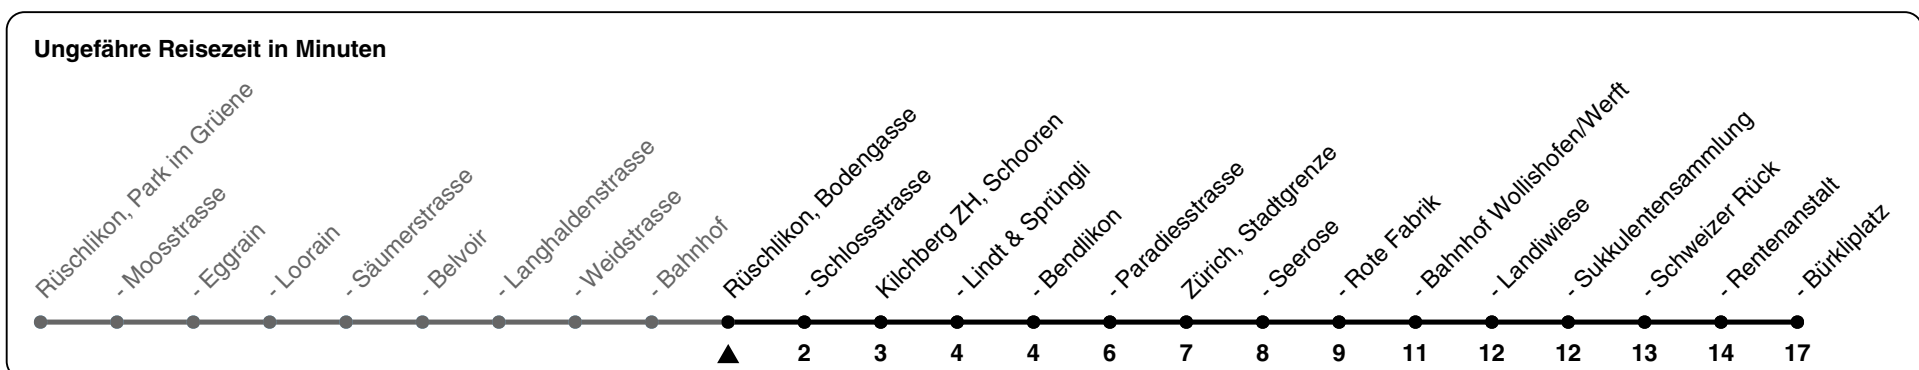

165

ZVV-Contact 0800 988 988 | zvv.ch

Zum Live-Fahrplan

Bodengasse

Richtung Zürich, Bürkliplatz

h	Montag-Freitag	Samstag	Sonn- und Feiertag
5			
6	01 31 48	15 45	45
7	03 18 33 48	15 44	15 45
8	03 18 33 47	14 44	15 45
9	15 45	14 44	15 45
10	15 45	15 45	14 44
11	15 45	15 45	14 44
12	15 45	15 45	14 44
13	15 45	15 45	14 44
14	15 45	15 45	14 44
15	15 45	15 45	14 44
16	02 17 32 47	15 45	14 44
17	02 17 32 47	15 45	14 44
18	02 17 32 47	14 44	14 44
19	17 47	14 44	14 44
20	16 45	14 45	14 45
21	15 45	15 45	15 45
22	15 45	15 45	15 45
23	15 45	15 45	15 45
0	15	15	15

Als Feiertage gelten: 25./26. Dez., 1./2. Jan., Karfreitag, Ostermontag, 1. Mai, Auffahrt, Pfingstmontag, 1. Aug.

Gültig von 10.12.2023 - 14.12.2024

GEMEINSAM VORWÄRTS.