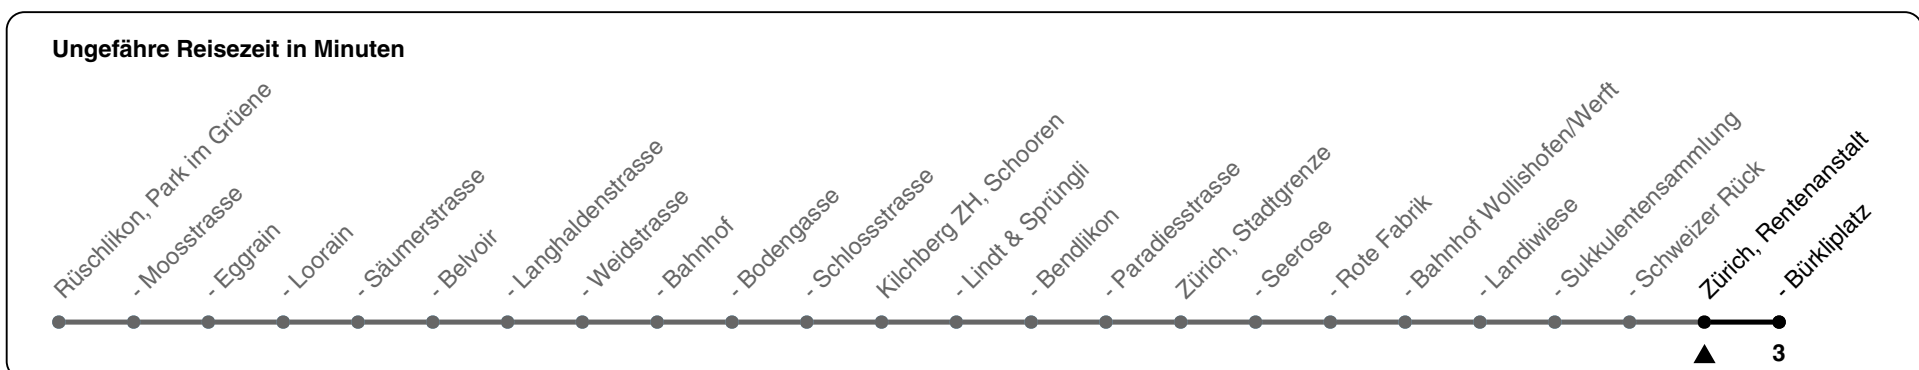

165

ZVV-Contact 0800 988 988 | zvv.ch

Zum Live-Fahrplan

Rentenanstalt

Richtung Zürich, Bürkliplatz

h	Montag-Freitag	Samstag	Sonn- und Feiertag
5			
6	14 44	28 58	58
7	04 19 34 49	28 58	28 58
8	04 19 34 49	28 58	28 58
9	00 28 58	28 58	28 58
10	28 58	28 49 58	28 49 58
11	28 58	19 28 49 58	19 28 49 58
12	28 58	19 28 49 58	19 28 49 58
13	28 58	19 28 49 58	19 28 49 58
14	28 58	19 28 49 58	19 28 49 58
15	28 58	19 28 49 58	19 28 49 58
16	15 31 46	19 28 49 58	19 28 49 58
17	01 16 31 46	19 28 49 58	19 28 49 58
18	01 16 31 46	19 28 49 58	19 28 49 58
19	00 30	28 58	28 58
20	00 29 58	28 58	28 58
21	28 58	28 58	28 58
22	28 58	28 58	28 58
23	28 58	28 58	28 58
0	28	28	28

Als Feiertage gelten: 25./26. Dez., 1./2. Jan., Karfreitag, Ostermontag, 1. Mai, Auffahrt, Pfingstmontag, 1. Aug.

Gültig von 10.12.2023 - 14.12.2024

GEMEINSAM VORWÄRTS.