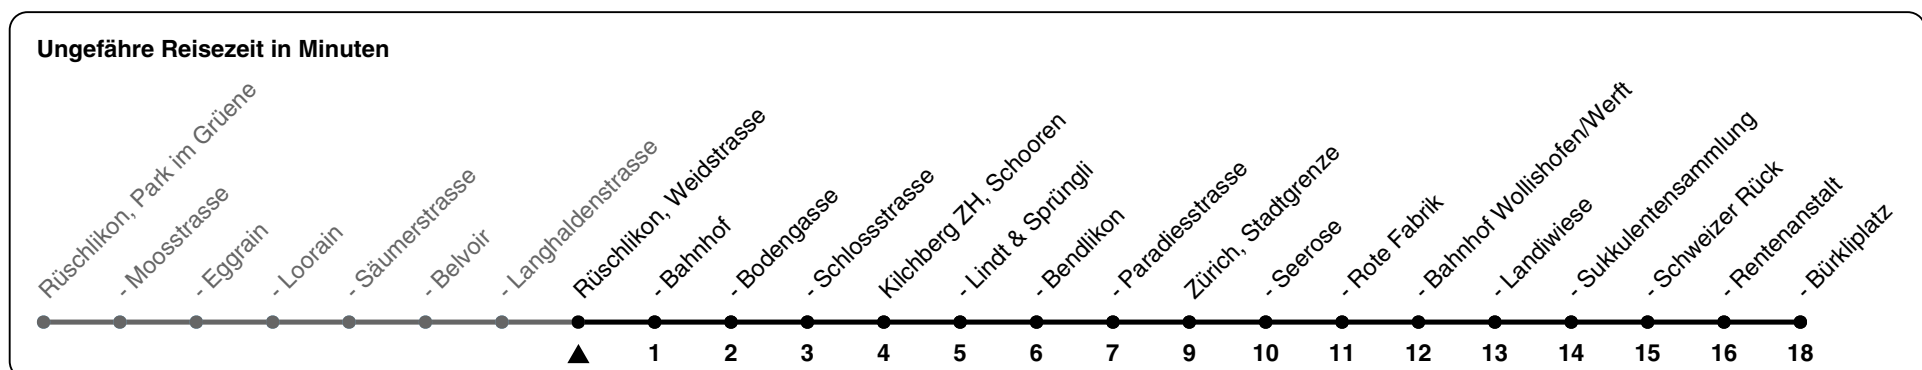

165

ZVV-Contact 0800 988 988 | zvv.ch

Zum Live-Fahrplan 

Weidstrasse

Richtung Zürich, Bürkliplatz

h	Montag-Freitag	Samstag	Sonn- und Feiertag
5			
6	00 30 46	14 44	44
7	01 16 31 46	14 43	14 44
8	01 16 31 45	13 43	14 44
9	13 43	13 43	14 44
10	13 43	13 43	13 43
11	13 43	13 43	13 43
12	13 43	13 43	13 43
13	13 43	13 43	13 43
14	13 43	13 43	13 43
15	13 43	13 43	13 43
16	00 16 31 46	13 43	13 43
17	01 16 31 46	13 43	13 43
18	01 16 31 45	13 43	13 43
19	15 45	13 43	13 43
20	14 44	13 44	13 44
21	14 44	14 44	14 44
22	14 44	14 44	14 44
23	14 44	14 44	14 44
0	14	14	14

Als Feiertage gelten: 25./26. Dez., 1./2. Jan., Karfreitag, Ostermontag, 1. Mai, Auffahrt, Pfingstmontag, 1. Aug.

Gültig von 10.12.2023 - 14.12.2024

GEMEINSAM VORWÄRTS. 