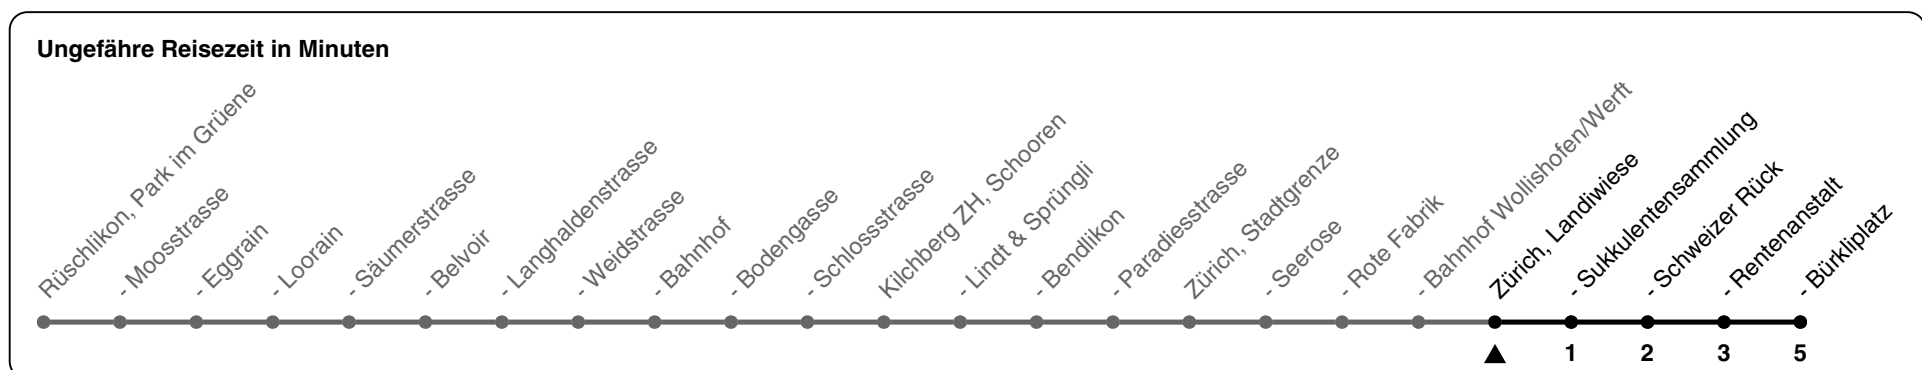

165

ZVV-Contact 0800 988 988 | zvv.ch

Zum Live-Fahrplan 

Landiwiese
Richtung Zürich, Bürkliplatz

| h | Montag-Freitag | Samstag | Sonn- und Feiertag |
|----|----------------|-------------|--------------------|
| 5 | | | |
| 6 | 12 42 | 26 56 | 56 |
| 7 | 01 16 31 46 | 26 55 | 26 56 |
| 8 | 01 16 31 46 57 | 25 55 | 26 56 |
| 9 | 25 55 | 25 55 | 26 56 |
| 10 | 25 55 | 25 46 55 | 25 46 55 |
| 11 | 25 55 | 16 25 46 55 | 16 25 46 55 |
| 12 | 25 55 | 16 25 46 55 | 16 25 46 55 |
| 13 | 25 55 | 16 25 46 55 | 16 25 46 55 |
| 14 | 25 55 | 16 25 46 55 | 16 25 46 55 |
| 15 | 25 55 | 16 25 46 55 | 16 25 46 55 |
| 16 | 12 28 43 58 | 16 25 46 55 | 16 25 46 55 |
| 17 | 13 28 43 58 | 16 25 46 55 | 16 25 46 55 |
| 18 | 13 28 43 57 | 16 25 46 55 | 16 25 46 55 |
| 19 | 27 57 | 25 55 | 25 55 |
| 20 | 26 56 | 25 56 | 25 56 |
| 21 | 26 56 | 26 56 | 26 56 |
| 22 | 26 56 | 26 56 | 26 56 |
| 23 | 26 56 | 26 56 | 26 56 |
| 0 | 26 | 26 | 26 |

Als Feiertage gelten: 25./26. Dez., 1./2. Jan., Karfreitag, Ostermontag, 1. Mai, Auffahrt, Pfingstmontag, 1. Aug.

Gültig von 10.12.2023 - 14.12.2024

GEMEINSAM VORWÄRTS. 