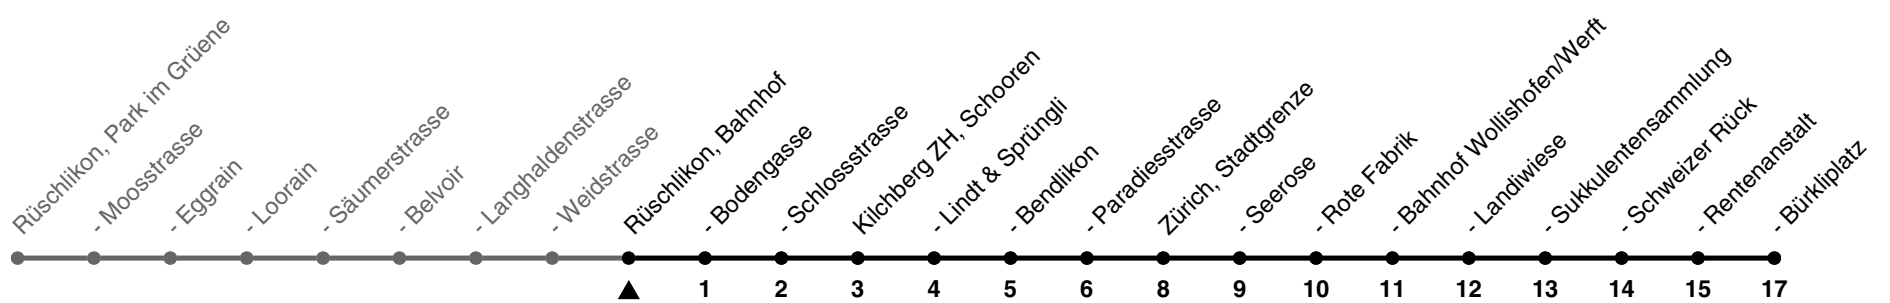

165

ZVV-Contact 0800 988 988 | zvv.ch

Zum Live-Fahrplan

Bahnhof

Richtung Zürich, Bürkliplatz

h	Montag-Freitag	Samstag	Sonn- und Feiertag
5			
6	01 31 47	15 45	45
7	02 17 32 47	15 44	15 45
8	02 17 32 46	14 44	15 45
9	14 44	14 44	15 45
10	14 44	14 44	14 44
11	14 44	14 44	14 44
12	14 44	14 44	14 44
13	14 44	14 44	14 44
14	14 44	14 44	14 44
15	14 44	14 44	14 44
16	01 16 31 46	14 44	14 44
17	01 16 31 46	14 44	14 44
18	01 16 31 46	14 44	14 44
19	16 46	14 44	14 44
20	15 45	14 45	14 45
21	15 45	15 45	15 45
22	15 45	15 45	15 45
23	15 45	15 45	15 45
0	15	15	15

Als Feiertage gelten: 25./26. Dez., 1./2. Jan., Karfreitag, Ostermontag, 1. Mai, Auffahrt, Pfingstmontag, 1. Aug.

Ungefähre Reisezeit in Minuten

Gültig von 10.12.2023 - 14.12.2024

GEMEINSAM VORWÄRTS.