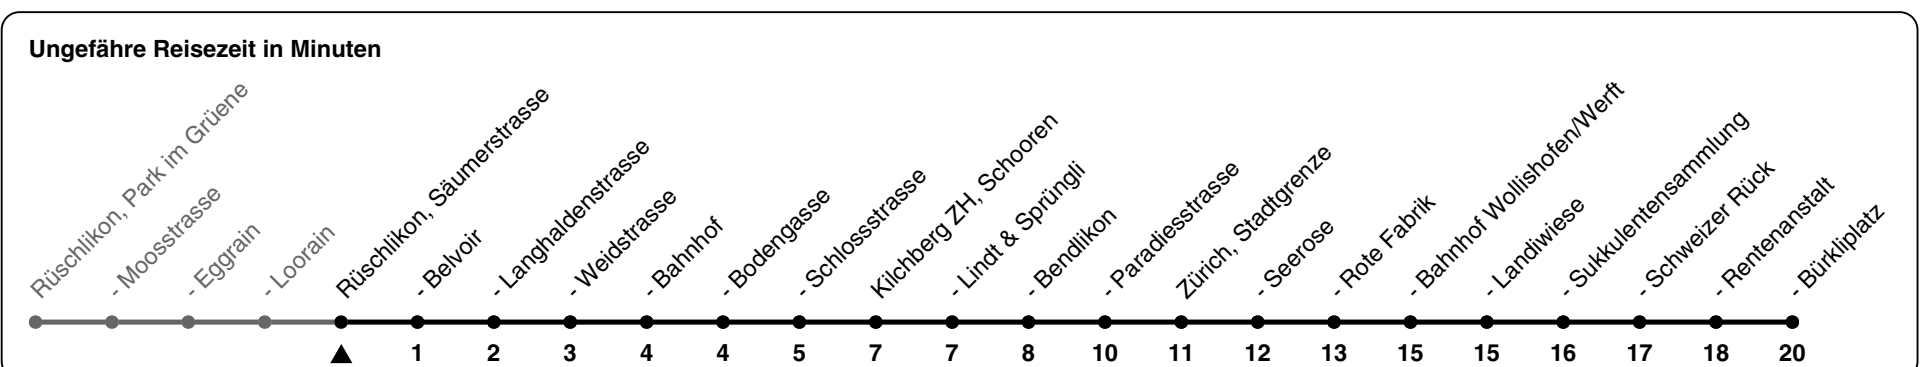

165

ZVV-Contact 0800 988 988 | zvv.ch

Zum Live-Fahrplan

Säumerstrasse

Richtung Zürich, Bürkliplatz

h	Montag-Freitag	Samstag	Sonn- und Feiertag
5	57		
6	27 43 58	11 41	41
7	13 28 43 58	11 40	11 41
8	13 28 43	10 40	11 41
9	11 41	10 40	11 41
10	11 41	11 41	10 40
11	11 41	11 41	10 40
12	11 41	11 41	10 40
13	11 41	11 41	10 40
14	11 41	11 41	10 40
15	11 41 58	11 41	10 40
16	13 28 43 58	11 41	10 40
17	13 28 43 58	11 41	10 40
18	13 28 43	10 40	10 40
19	13 43	10 40	10 40
20	12 41	10 41	10 41
21	11 41	11 41	11 41
22	11 41	11 41	11 41
23	11 41	11 41	11 41
0	11	11	11

Als Feiertage gelten: 25./26. Dez., 1./2. Jan., Karfreitag, Ostermontag, 1. Mai, Auffahrt, Pfingstmontag, 1. Aug.

Gültig von 10.12.2023 - 14.12.2024

GEMEINSAM VORWÄRTS. ZVV