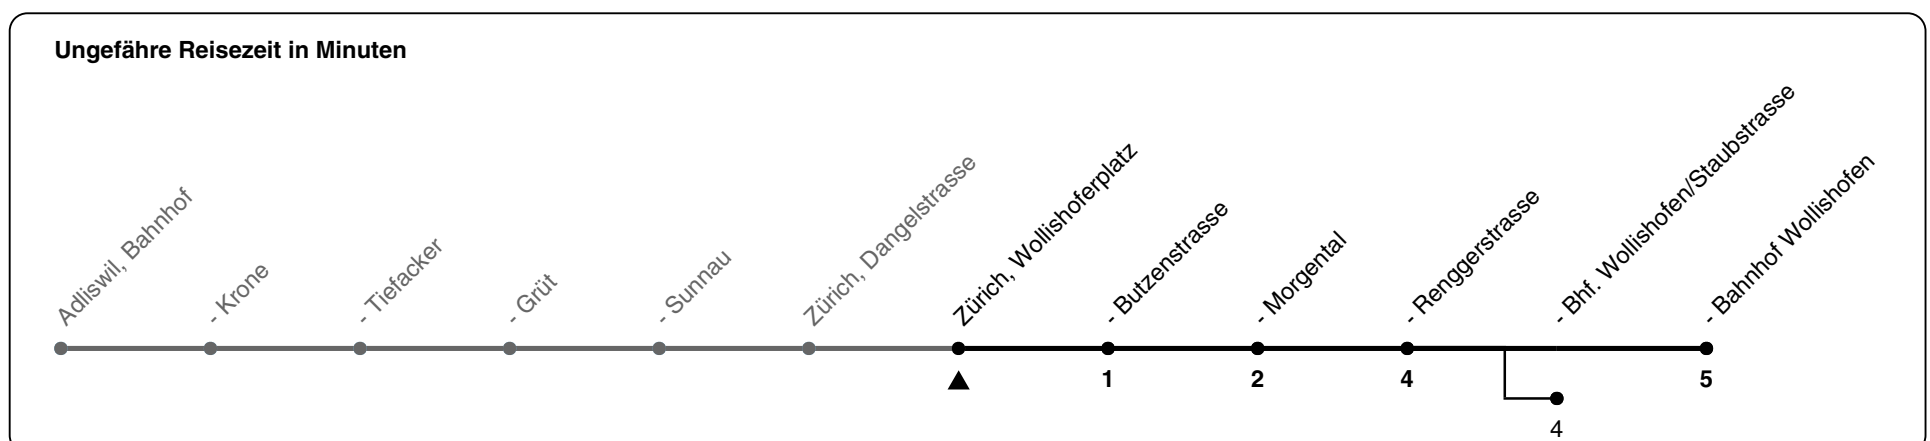

# 184

ZVV-Contact 0800 988 988 | zvv.ch

Zum Live-Fahrplan

Wollishoferplatz

## Richtung Zürich, Bahnhof Wollishofen

h	Montag-Freitag	Samstag	Sonn- und Feiertag
5	49		
6	18 48	45	
7	03 18 33 48	15 48	15 45
8	03 18 33 48	18 48	15 45
9	18 48	18 48	15 45
10	18 48	18 48	18 48
11	18 48	18 48	18 48
12	18 48	18 48	18 48
13	18 48	18 48	18 48
14	18 48	18 48	18 48
15	18 48	18 48	18 48
16	18 33 48	18 48	18 48
17	03 18 33 48	18 48	18 48
18	03 18 33 48	18 48	18 48
19	18 48	18 48	18 48
20	15 45	15 45	15 45
21	15 45	15 45	15 45
22	15 45	15 45	15 45
23	15 45a	15 45a	15 45a
0	15a	15a	15a

a) bis Zch, Bhf. Wollishofen/Staubstr.

Als Feiertage gelten: 25./26. Dez., 1./2. Jan., Karfreitag, Ostermontag, 1. Mai, Auffahrt, Pfingstmontag, 1. Aug.

20.09.2023

Gültig von 10.12.2023 - 14.12.2024

GEMEINSAM VORWÄRTS.