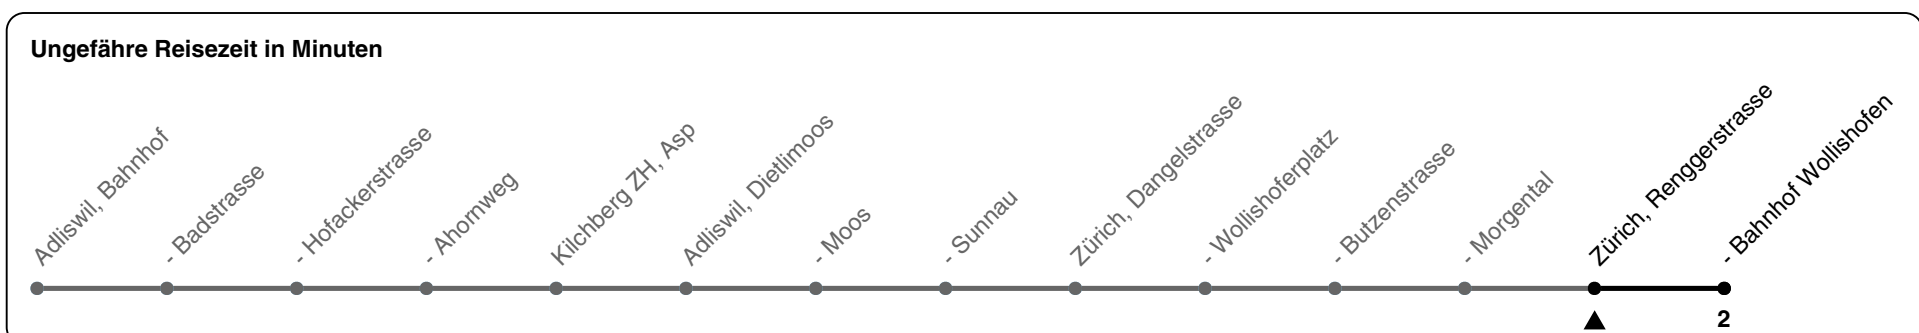

185

ZVV-Contact 0800 988 988 | zvv.ch

Zum Live-Fahrplan

Renggerstrasse

Richtung Zürich, Bahnhof Wollishofen

h	Montag-Freitag	Samstag	Sonn- und Feiertag
5			
6	37	32	
7	07 21 37 51	02 32	32
8	07 21 37	05 35	02 32
9	06 36	05 35	02 32
10	06 36	05 36	02 35
11	06 36	06 36	05 35
12	06 36	06 36	05 35
13	06 36	06 36	05 35
14	06 36	06 36	05 35
15	06 36	06 36	05 35
16	06 36 51	06 36	05 35
17	06 21 36 51	06 36	05 35
18	06 21 36	06 36	05 35
19	06 36	06 36	05 35
20	06 32	06 32	05 32
21	02 32	02 32	02 32
22	02 32	02 32	02 32
23	02 32	02 32	02 32
0	02	02	02

Als Feiertage gelten: 25./26. Dez., 1./2. Jan., Karfreitag, Ostermontag, 1. Mai, Auffahrt, Pfingstmontag, 1. Aug.

20.09.2023

Gültig von 10.12.2023 - 14.12.2024

GEMEINSAM VORWÄRTS.