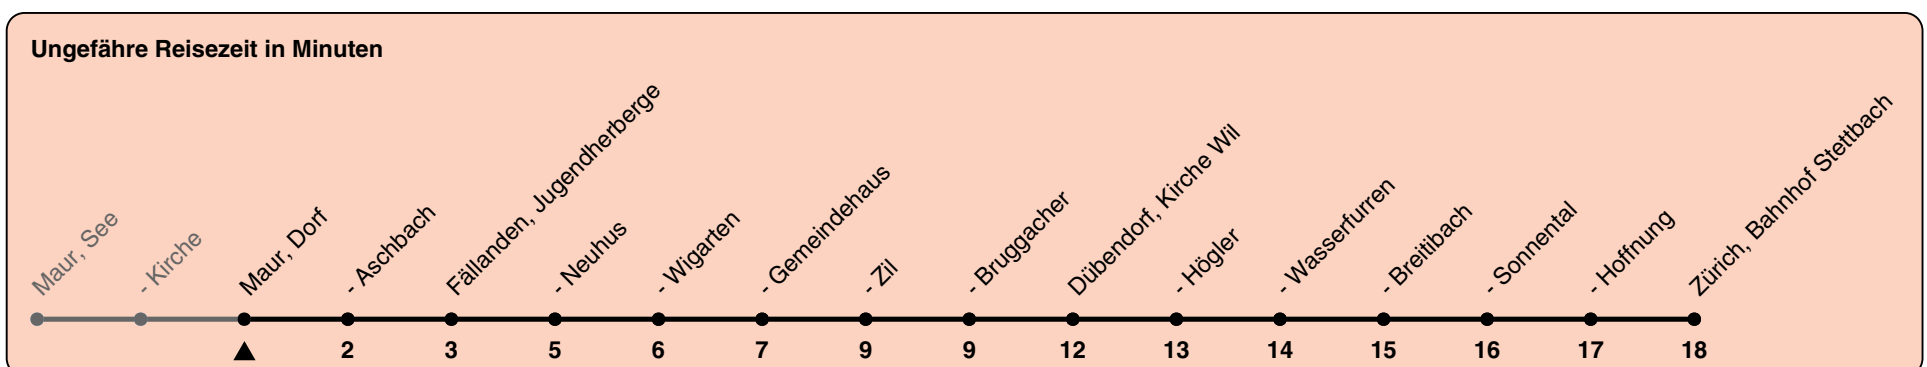

Dorf

Richtung Zürich, Bahnhof Stettbach

h	Montag-Freitag	Samstag	Sonn- und Feiertag
5	56		
6	27 57	56	
7	27 57	26 56	
8	27 56	26 56	26 56
9	26 56	26 56	26 56
10	26 56	26 56	26 56
11	26 56	26 56	26 56
12	26 56	26 56	26 56
13	26 56	26 56	26 56
14	26 56	26 56	26 56
15	26 56	26 56	26 56
16	27 57	26 56	26 56
17	27 57	26 56	26 56
18	27 57	26 56	26 56
19	26 56	26 56	26 56
20	26 56	26	26
21	26		
22			
23			
0			

Als Feiertage gelten: 25./26. Dez., 1./2. Jan., Karfreitag, Ostermontag, 1. Mai, Auffahrt, Pfingstmontag, 1. Aug.

Gültig von 10.12.2023 - 14.12.2024

GEMEINSAM VORWÄRTS. ZVV logo