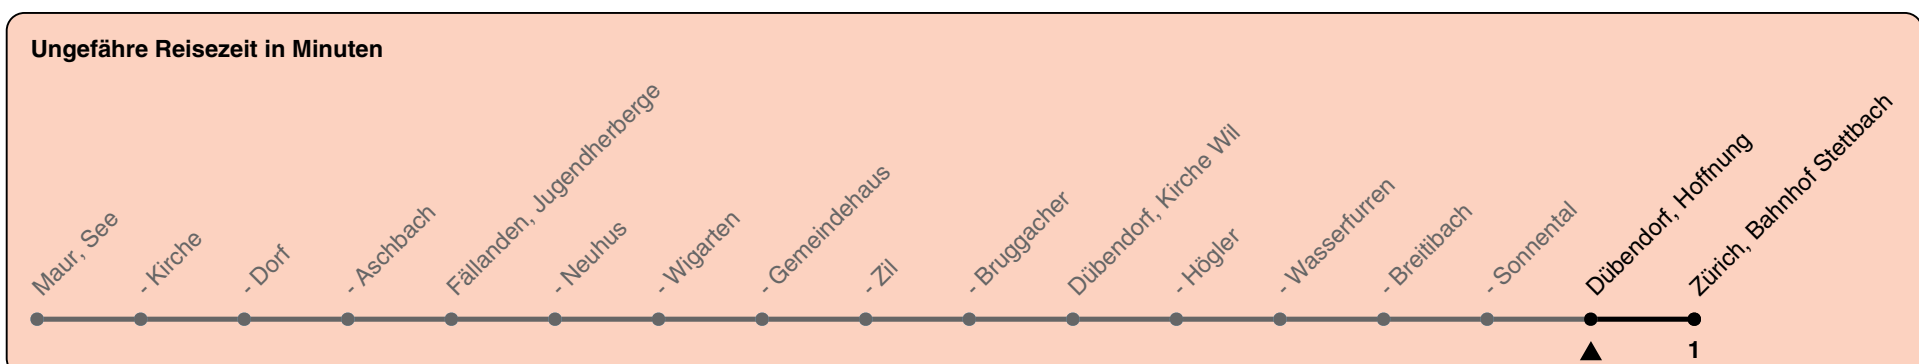

Hoffnung

Richtung Zürich, Bahnhof Stettbach

h	Montag-Freitag	Samstag	Sonn- und Feiertag
5			
6	12 45	12 42	
7	15 45	12 42	12 42
8	15 45	12 42	12 42
9	13 43	12 43	12 42
10	13 43	13 43	12 42
11	13 43	13 43	12 42
12	13 43	13 43	12 42
13	13 43	13 43	12 42
14	13 43	13 43	12 42
15	13 43	13 43	12 42
16	13 43	13 43	12 42
17	13 43	13 43	12 42
18	13 43	13 43	12 42
19	13 42	13 42	12 42
20	12 42	12 42 58	12 42 58
21	12 42 58	28 58	28 58
22	28 58	28 58	28 58
23	28 58	28 58	28 58
0	28a	28	

a) Nur Freitag

Als Feiertage gelten: 25./26. Dez., 1./2. Jan., Karfreitag, Ostermontag, 1. Mai, Auffahrt, Pfingstmontag, 1. Aug.

Gültig von 10.12.2023 - 14.12.2024

GEMEINSAM VORWÄRTS. ZVV logo