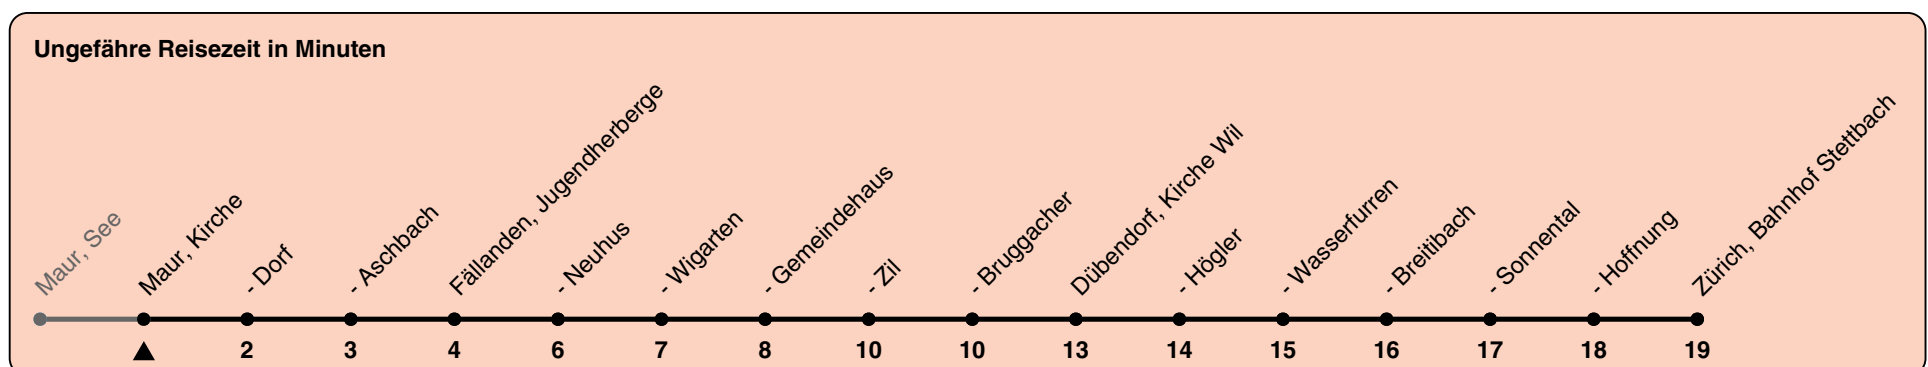

Kirche

Richtung Zürich, Bahnhof Stettbach

h	Montag-Freitag	Samstag	Sonn- und Feiertag
5	55		
6	25 55	55	
7	25 55	25 55	
8	25 55	25 55	25 55
9	25 55	25 55	25 55
10	25 55	25 55	25 55
11	25 55	25 55	25 55
12	25 55	25 55	25 55
13	25 55	25 55	25 55
14	25 55	25 55	25 55
15	25 55	25 55	25 55
16	25 55	25 55	25 55
17	25 55	25 55	25 55
18	25 55	25 55	25 55
19	25 55	25 55	25 55
20	25 55	25	25
21	25		
22			
23			
0			

Als Feiertage gelten: 25./26. Dez., 1./2. Jan., Karfreitag, Ostermontag, 1. Mai, Auffahrt, Pfingstmontag, 1. Aug.

Gültig von 10.12.2023 - 14.12.2024

GEMEINSAM VORWÄRTS. ZVV logo