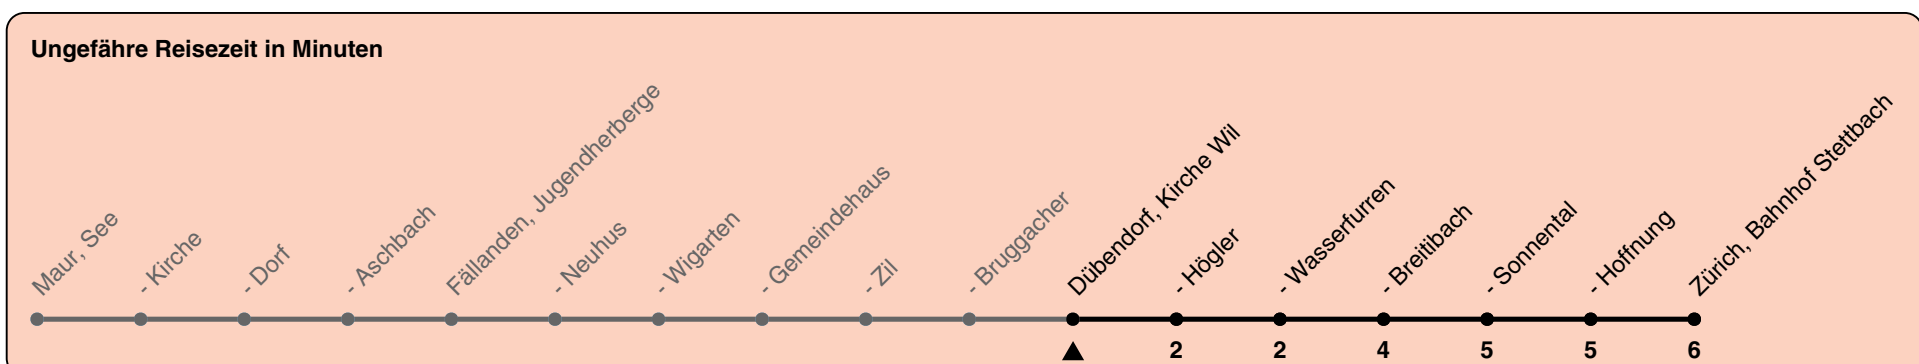

Kirche Wil

Richtung Zürich, Bahnhof Stettbach

h	Montag-Freitag	Samstag	Sonn- und Feiertag
5			
6	07 39	07 37	
7	09 39	07 37	07 37
8	09 39	07 37	07 37
9	08 38	07 38	07 37
10	08 38	08 38	07 37
11	08 38	08 38	07 37
12	08 38	08 38	07 37
13	08 38	08 38	07 37
14	08 38	08 38	07 37
15	08 38	08 38	07 37
16	08 38	08 38	07 37
17	08 38	08 38	07 37
18	08 38	08 38	07 37
19	08 37	08 37	07 37
20	07 37	07 37 53	07 37 53
21	07 37 53	23 53	23 53
22	23 53	23 53	23 53
23	23 53	23 53	23 53
0	23a	23	

a) Nur Freitag

Als Feiertage gelten: 25./26. Dez., 1./2. Jan., Karfreitag, Ostermontag, 1. Mai, Auffahrt, Pfingstmontag, 1. Aug.

Gültig von 10.12.2023 - 14.12.2024

GEMEINSAM VORWÄRTS. ZVV