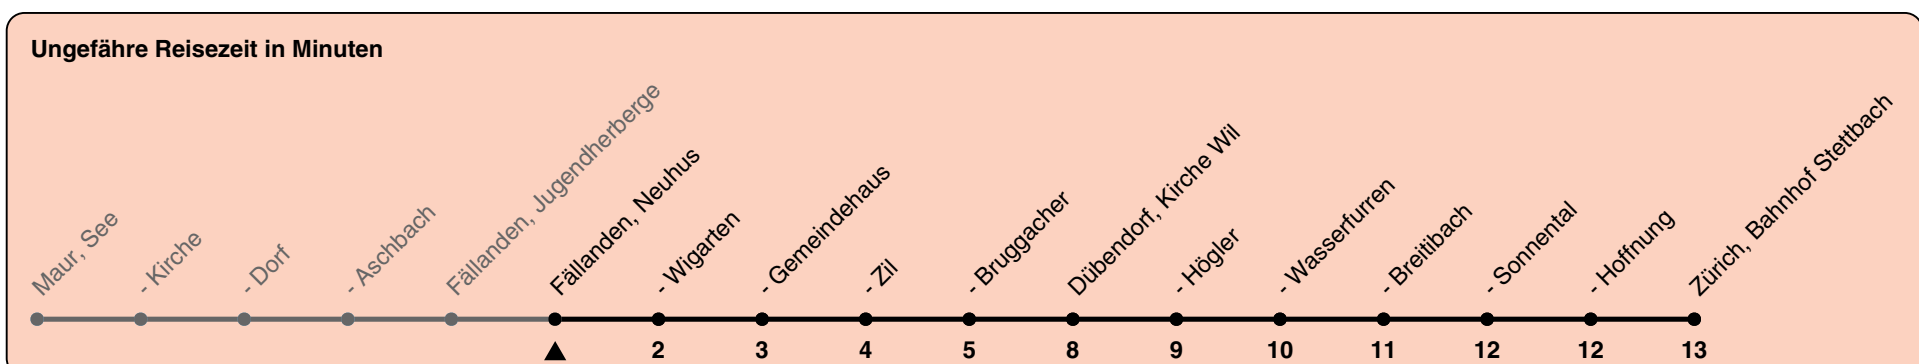

Neuhus

Richtung Zürich, Bahnhof Stettbach

h	Montag-Freitag	Samstag	Sonn- und Feiertag
5			
6	01 31	01 31	
7	01 31	01 31	01 31
8	01 31	01 31	01 31
9	01 31	01 31	01 31
10	01 31	01 31	01 31
11	01 31	01 31	01 31
12	01 31	01 31	01 31
13	01 31	01 31	01 31
14	01 31	01 31	01 31
15	01 31	01 31	01 31
16	01 31	01 31	01 31
17	01 31	01 31	01 31
18	01 31	01 31	01 31
19	01 31	01 31	01 31
20	01 31	01 31 47	01 31 47
21	01 31 47	17 47	17 47
22	17 47	17 47	17 47
23	17 47	17 47	17 47
0	17a	17	

a) Nur Freitag

Als Feiertage gelten: 25./26. Dez., 1./2. Jan., Karfreitag, Ostermontag, 1. Mai, Auffahrt, Pfingstmontag, 1. Aug.

Gültig von 10.12.2023 - 14.12.2024

GEMEINSAM VORWÄRTS. ZVV logo