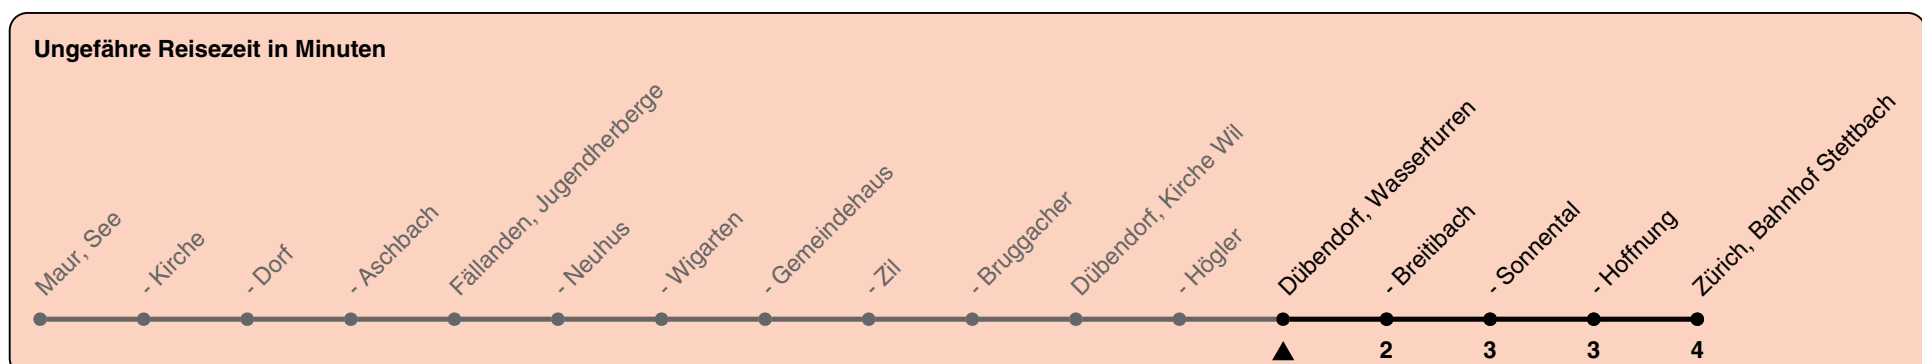

Wasserfurren

Richtung Zürich, Bahnhof Stettbach

h	Montag-Freitag	Samstag	Sonn- und Feiertag
5			
6	09 42	09 39	
7	12 42	09 39	09 39
8	12 42	09 39	09 39
9	10 40	09 40	09 39
10	10 40	10 40	09 39
11	10 40	10 40	09 39
12	10 40	10 40	09 39
13	10 40	10 40	09 39
14	10 40	10 40	09 39
15	10 40	10 40	09 39
16	10 40	10 40	09 39
17	10 40	10 40	09 39
18	10 40	10 40	09 39
19	10 39	10 39	09 39
20	09 39	09 39 55	09 39 55
21	09 39 55	25 55	25 55
22	25 55	25 55	25 55
23	25 55	25 55	25 55
0	25a	25	

a) Nur Freitag

Als Feiertage gelten: 25./26. Dez., 1./2. Jan., Karfreitag, Ostermontag, 1. Mai, Auffahrt, Pfingstmontag, 1. Aug.

Gültig von 10.12.2023 - 14.12.2024

GEMEINSAM VORWÄRTS. ZVV logo