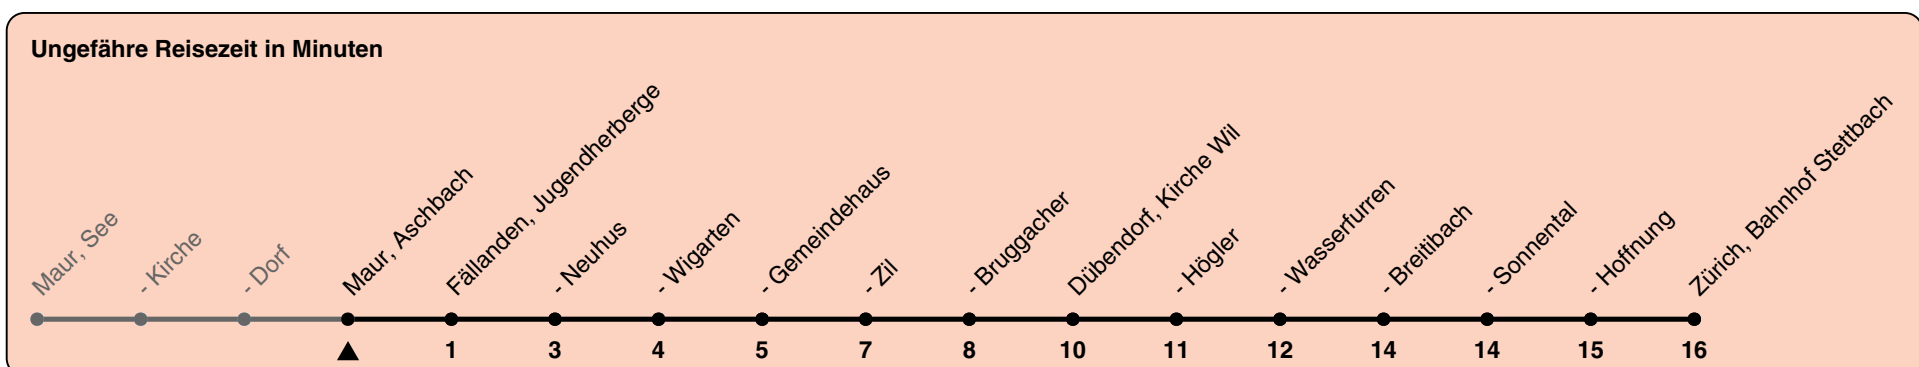

Aschbach

Richtung Zürich, Bahnhof Stettbach

h	Montag-Freitag	Samstag	Sonn- und Feiertag
5	58		
6	28 58	58	
7	28 58	28 58	
8	28 58	28 58	28 58
9	28 58	28 58	28 58
10	28 58	28 58	28 58
11	28 58	28 58	28 58
12	28 58	28 58	28 58
13	28 58	28 58	28 58
14	28 58	28 58	28 58
15	28 58	28 58	28 58
16	28 58	28 58	28 58
17	28 58	28 58	28 58
18	28 58	28 58	28 58
19	28 58	28 58	28 58
20	28 58	28	28
21	28		
22			
23			
0			

Als Feiertage gelten: 25./26. Dez., 1./2. Jan., Karfreitag, Ostermontag, 1. Mai, Auffahrt, Pfingstmontag, 1. Aug.

Gültig von 10.12.2023 - 14.12.2024

GEMEINSAM VORWÄRTS. ZVV logo