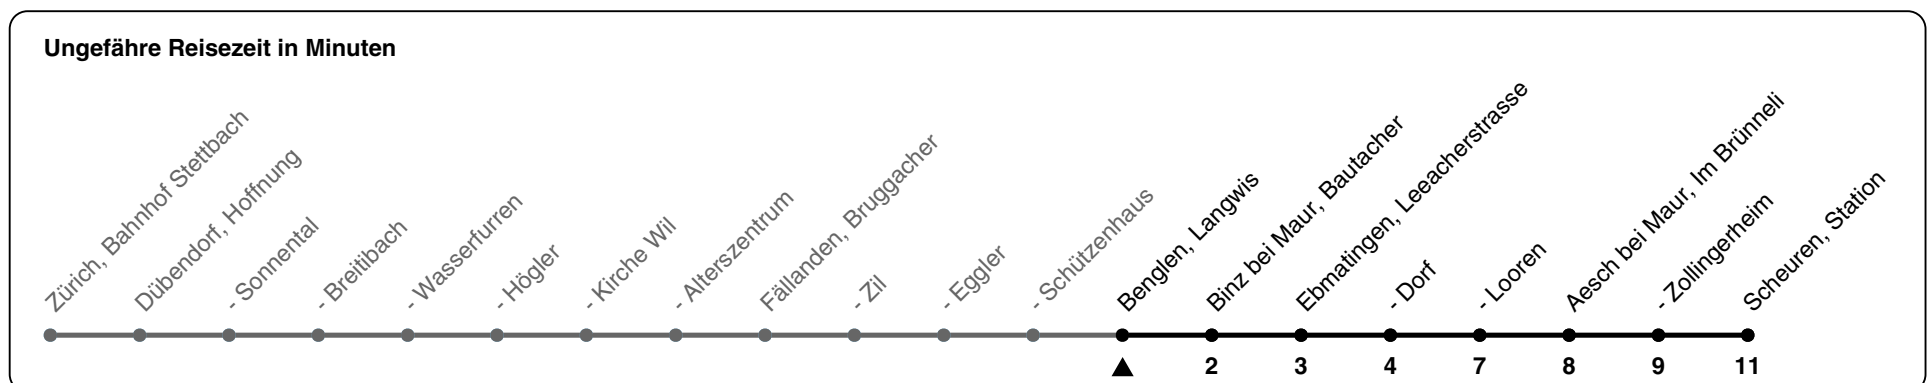

## Richtung Scheuren, Station

h	Montag-Freitag	Samstag	Sonn- und Feiertag
5			
6	24 55		
7	25 55		
8	25		
9			
10			
11	59		
12	29 59		
13			
14			
15			
16	01 31		
17	01 31		
18	01 31		
19	01		
20			
21			
22			
23			
0			

Als Feiertage gelten: 25./26. Dez., 1./2. Jan., Karfreitag, Ostermontag, 1. Mai, Auffahrt, Pfingstmontag, 1. Aug.

Gültig von 10.12.2023 - 14.12.2024

GEMEINSAM VORWÄRTS. 