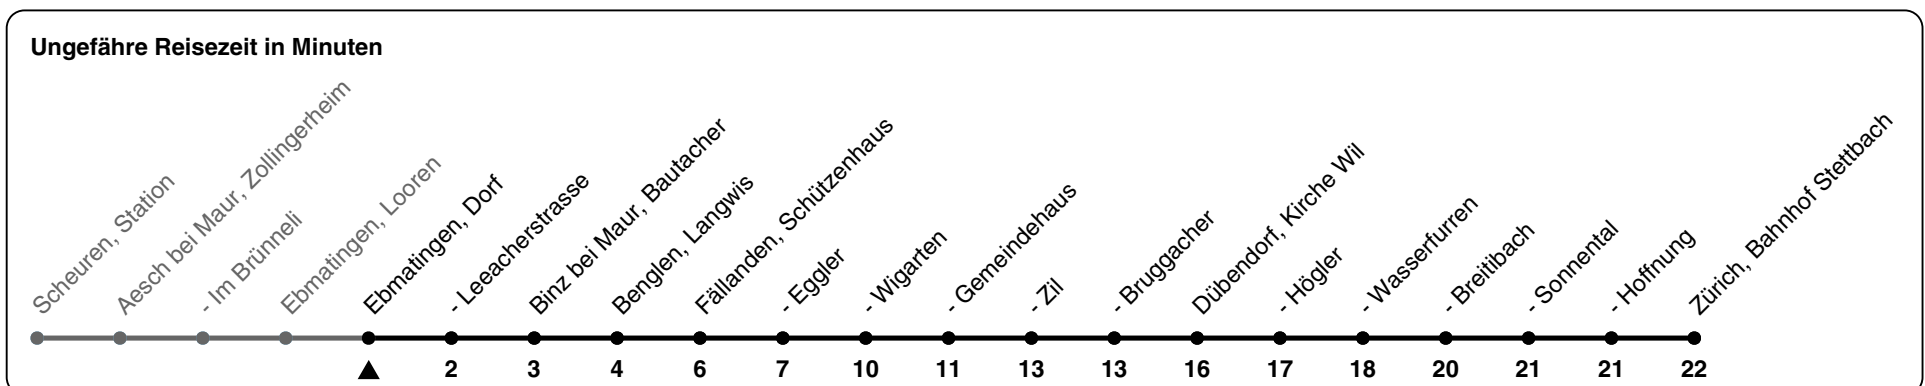

744

ZVV-Contact 0800 988 988 | zvv.ch

Zum Live-Fahrplan 

Dorf

Richtung Zürich, Bahnhof Stettbach

h	Montag-Freitag	Samstag	Sonn- und Feiertag
5			
6	51		
7	21 51		
8	21 51		
9			
10			
11			
12	24 54		
13	24		
14			
15			
16	24 54		
17	24 54		
18	24 54		
19	23		
20			
21			
22			
23			
0			

Als Feiertage gelten: 25./26. Dez., 1./2. Jan., Karfreitag, Ostermontag, 1. Mai, Auffahrt, Pfingstmontag, 1. Aug.

Gültig von 10.12.2023 - 14.12.2024

GEMEINSAM VORWÄRTS. 