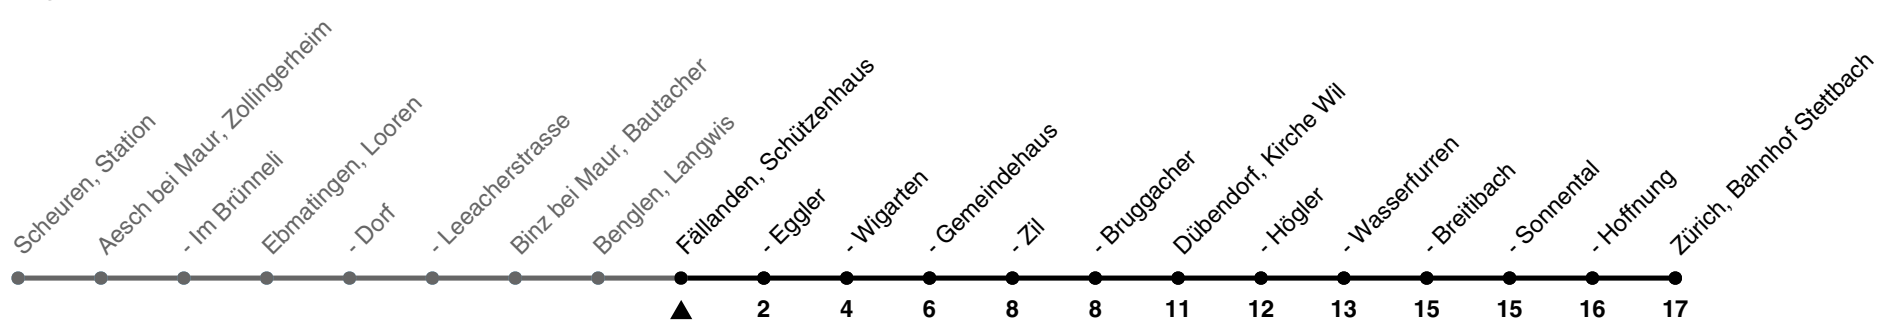

744

ZVV-Contact 0800 988 988 | zvv.ch

Zum Live-Fahrplan

Schützenhaus

Richtung Zürich, Bahnhof Stettbach

h	Montag-Freitag	Samstag	Sonn- und Feiertag
5			
6	56		
7	26 56		
8	26 56		
9			
10			
11			
12	29 59		
13	29		
14			
15			
16	29 59		
17	29 59		
18	29 59		
19	28		
20			
21			
22			
23			
0			

Als Feiertage gelten: 25./26. Dez., 1./2. Jan., Karfreitag, Ostermontag, 1. Mai, Auffahrt, Pfingstmontag, 1. Aug.

Ungefähre Reisezeit in Minuten

Gültig von 10.12.2023 - 14.12.2024

GEMEINSAM VORWÄRTS.