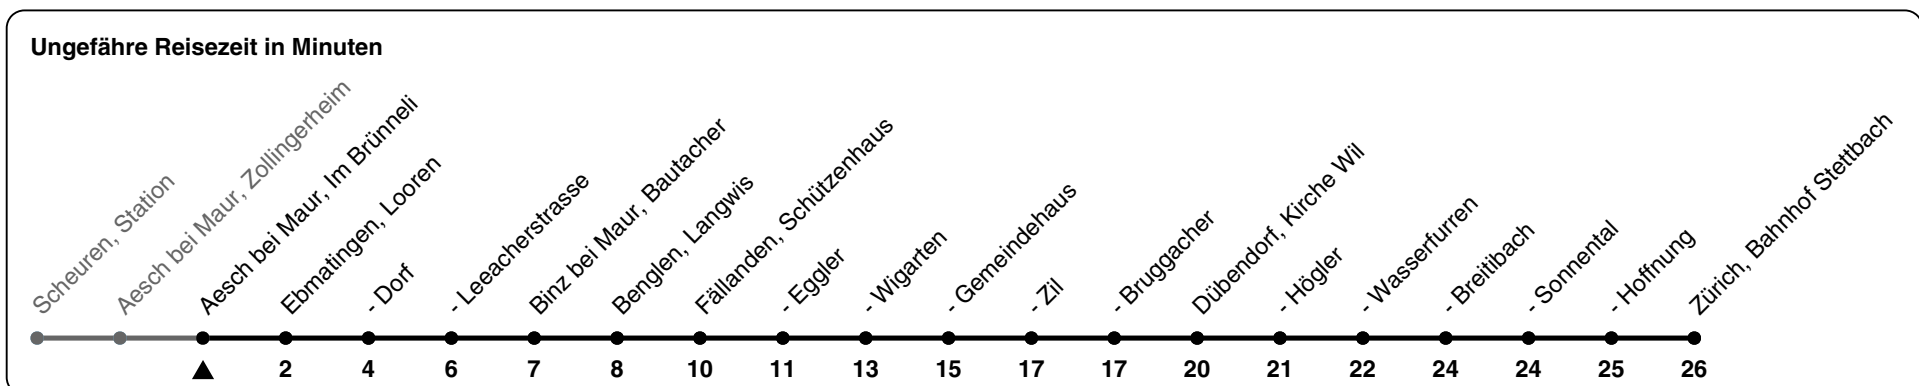

744

ZVV-Contact 0800 988 988 | zvv.ch

Zum Live-Fahrplan 

Im Bränneli

Richtung Zürich, Bahnhof Stettbach

h	Montag-Freitag	Samstag	Sonn- und Feiertag
5			
6	47		
7	17 47		
8	17 47		
9			
10			
11			
12	20 50		
13	20		
14			
15			
16	20 50		
17	20 50		
18	20 50		
19	20		
20			
21			
22			
23			
0			

Als Feiertage gelten: 25./26. Dez., 1./2. Jan., Karfreitag, Ostermontag, 1. Mai, Auffahrt, Pfingstmontag, 1. Aug.

Gültig von 10.12.2023 - 14.12.2024

GEMEINSAM VORWÄRTS. 