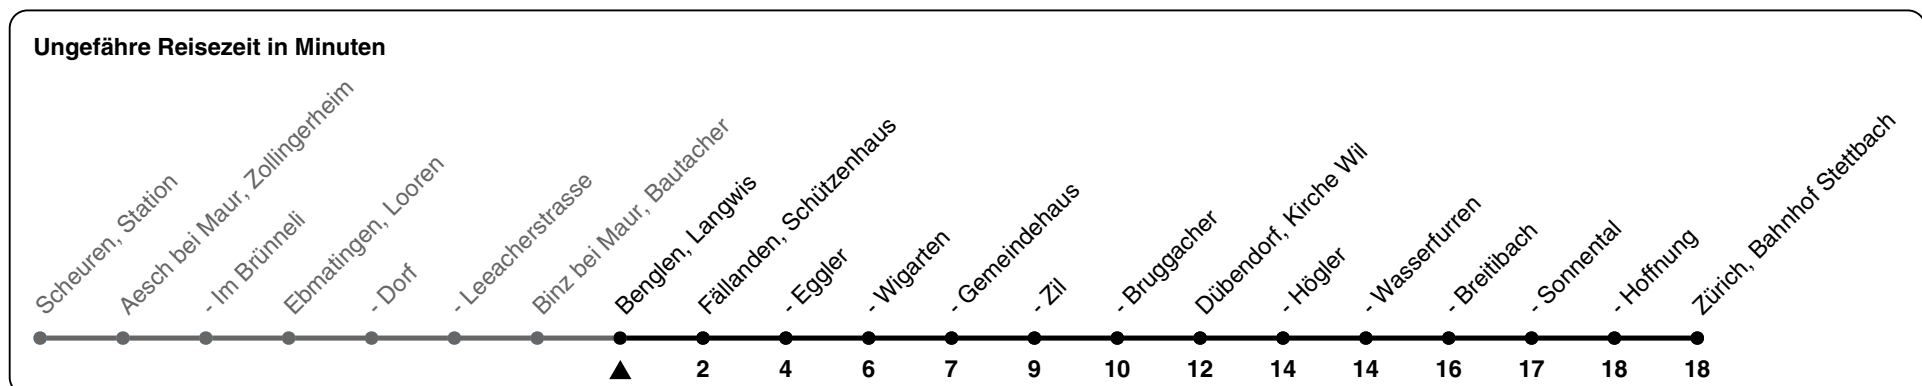

744

ZVV-Contact 0800 988 988 | zvv.ch

Langwis

Richtung Zürich, Bahnhof Stettbach

h	Montag-Freitag	Samstag	Sonn- und Feiertag
5			
6	54		
7	24 54		
8	24 54		
9			
10			
11			
12	27 57		
13	27		
14			
15			
16	27 57		
17	27 57		
18	27 57		
19	27		
20			
21			
22			
23			
0			

Als Feiertage gelten: 25./26. Dez., 1./2. Jan., Karfreitag, Ostermontag, 1. Mai, Auffahrt, Pfingstmontag, 1. Aug.

Gültig von 10.12.2023 - 14.12.2024

GEMEINSAM VORWÄRTS.