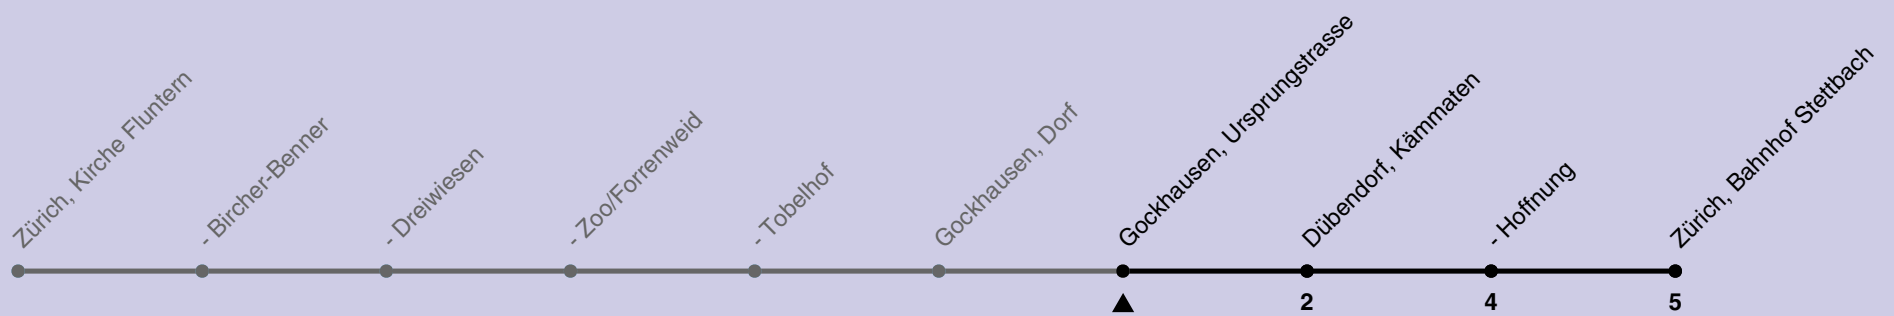

751

ZVV-Contact 0800 988 988 | zvv.ch

Zum
Live-
Fahrplan

Ursprungstrasse

Richtung Zürich, Bahnhof Stettbach

| h | Montag-Freitag | Samstag | Sonn- und Feiertag |
|----|----------------|---------|--------------------|
| 5 | 53 | | |
| 6 | 23 53 | 23 53 | |
| 7 | 08 23 38 53 | 23 53 | 53 |
| 8 | 09 24 39 54 | 23 53 | 23 53 |
| 9 | 09 24 54 | 24 54 | 23 53 |
| 10 | 24 54 | 24 54 | 23 53 |
| 11 | 24 54 | 24 54 | 23 53 |
| 12 | 24 54 | 24 54 | 23 53 |
| 13 | 24 54 | 24 54 | 23 53 |
| 14 | 24 54 | 24 54 | 23 53 |
| 15 | 24 54 | 24 54 | 23 53 |
| 16 | 23 38 53 | 24 54 | 23 53 |
| 17 | 08 23 38 53 | 24 54 | 23 53 |
| 18 | 08 23 38 53 | 24 54 | 23 53 |
| 19 | 23 52 | 23 53 | 23 53 |
| 20 | 22 52 | 22 52 | 22 52 |
| 21 | 22 52 | 22 52 | 22 52 |
| 22 | 22 52 | 22 52 | 22 52 |
| 23 | 22 52 | 22 52 | 22 52 |
| 0 | | | |

Als Feiertage gelten: 25./26. Dez., 1./2. Jan., Karfreitag, Ostermontag, 1. Mai, Auffahrt, Pfingstmontag, 1. Aug.

Ungefähre Reisezeit in Minuten

20.09.2023

Gültig von 10.12.2023 - 14.12.2024

VBZ Zürich Linie