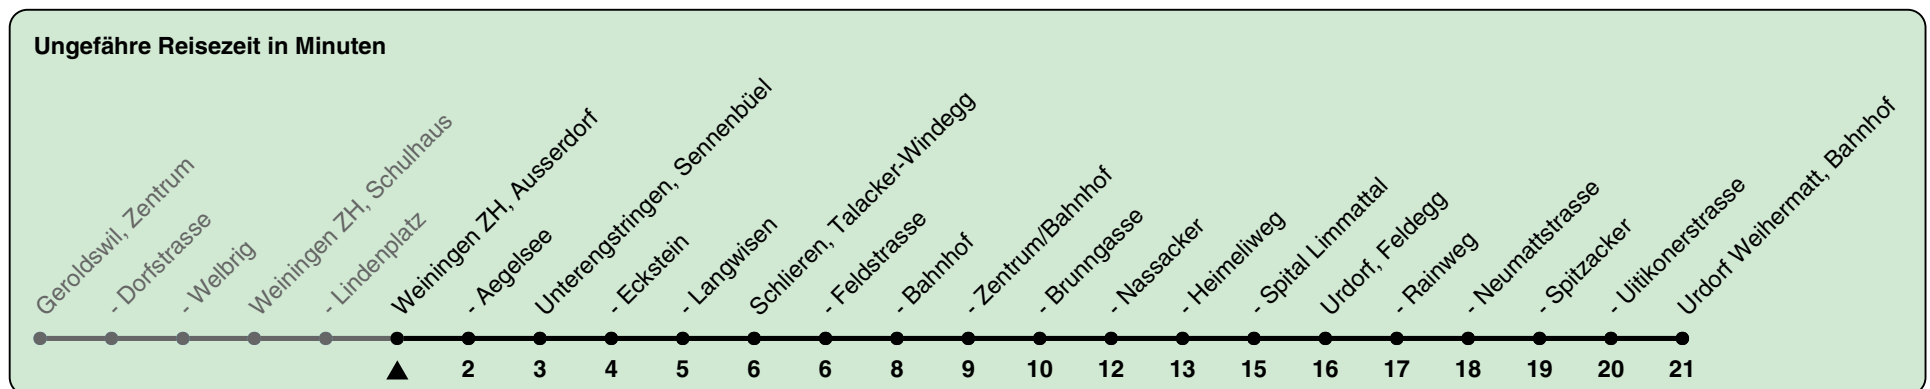

Zum Live-Fahrplan

Ausserdorf

Richtung Urdorf Weihermatt, Bahnhof

h	Montag-Freitag	Samstag	Sonn- und Feiertag
4	36 51	36 51	36 51
5	06 21 36 51	06 21 36 51	06 21 36 51
6	04 19 34 49	06 21 36 51	06 21 36 51
7	04 19 34 49	06 21 36 51	06 21 36 51
8	04 19 34 48	06 21 36 51	06 21 36 51
9	03 18 33 48	06 18 33 48	06 21 36 51
10	03 18 33 48	03 18 33 48	06 18 33 48
11	03 18 33 48	03 18 33 48	03 18 33 48
12	03 18 33 48	03 18 33 48	03 18 33 48
13	03 18 33 48	03 18 33 48	03 18 33 48
14	03 18 33 48	03 18 33 48	03 18 33 48
15	03 18 33 48	03 18 33 48	03 18 33 48
16	03 19 34 49	03 18 33 48	03 18 33 48
17	04 19 34 49	03 18 33 48	03 18 33 48
18	04 19 34 48	03 18 33 48	03 18 33 48
19	03 18 33 48	03 21 36 51	03 21 36 51
20	03 21 36 51	06 21 36 51	06 21 36 51
21	06 21 36 51	06 21 36 51	06 21 36 51
22	06 21 36 51	06 21 36 51	06 21 36 51
23	06 21 36 51	06 21 36 51	06 21 36 51
0	06 21 36 51	06 21 36 51	06 21 36 51

Als Feiertage gelten: 25./26. Dez., 1./2. Jan., Karfreitag, Ostermontag, 1. Mai, Auffahrt, Pfingstmontag, 1. Aug.

Gültig von 10.12.2023 - 14.12.2024

GEMEINSAM VORWÄRTS. ZVV