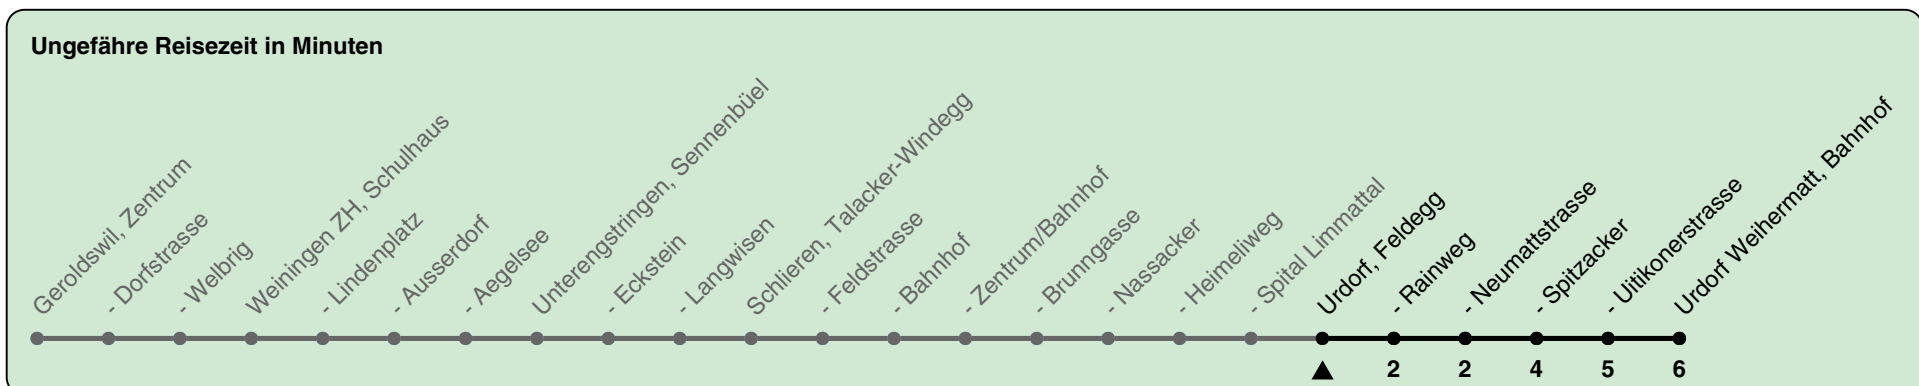

Feldegg

Richtung Urdorf Weihermatt, Bahnhof

h	Montag-Freitag	Samstag	Sonn- und Feiertag
4	50	50	50
5	05 20 35 50	05 20 35 50	05 20 35 50
6	05 20 35 50	05 20 35 50	05 20 35 50
7	05 20 35 50	05 21 36 51	05 20 35 50
8	05 20 35 50	06 21 36 51	05 20 35 50
9	04 19 34 49	06 21 34 49	05 20 35 50
10	04 19 34 49	04 19 34 49	05 20 33 48
11	04 19 34 49	04 19 34 49	03 18 33 48
12	04 19 34 49	04 19 34 49	03 18 33 48
13	04 19 34 49	04 19 34 49	03 18 33 48
14	04 19 34 49	04 19 34 49	03 18 33 48
15	04 19 34 49	04 19 34 49	03 18 33 48
16	04 19 35 50	04 19 34 49	03 18 33 48
17	05 20 35 50	04 19 34 49	03 18 33 48
18	05 20 35 50	04 19 34 49	03 18 33 48
19	04 19 34 49	04 19 35 50	03 18 35 50
20	04 19 35 50	05 20 35 50	05 20 35 50
21	05 20 35 50	05 20 35 50	05 20 35 50
22	05 20 35 50	05 20 35 50	05 20 35 50
23	05 20 35 50	05 20 35 50	05 20 35 50
0	05 20 35 50	05 20 35 50	05 20 35 50
1	05	05	05

Als Feiertage gelten: 25./26. Dez., 1./2. Jan., Karfreitag, Ostermontag, 1. Mai, Auffahrt, Pfingstmontag, 1. Aug.

Gültig von 10.12.2023 - 14.12.2024