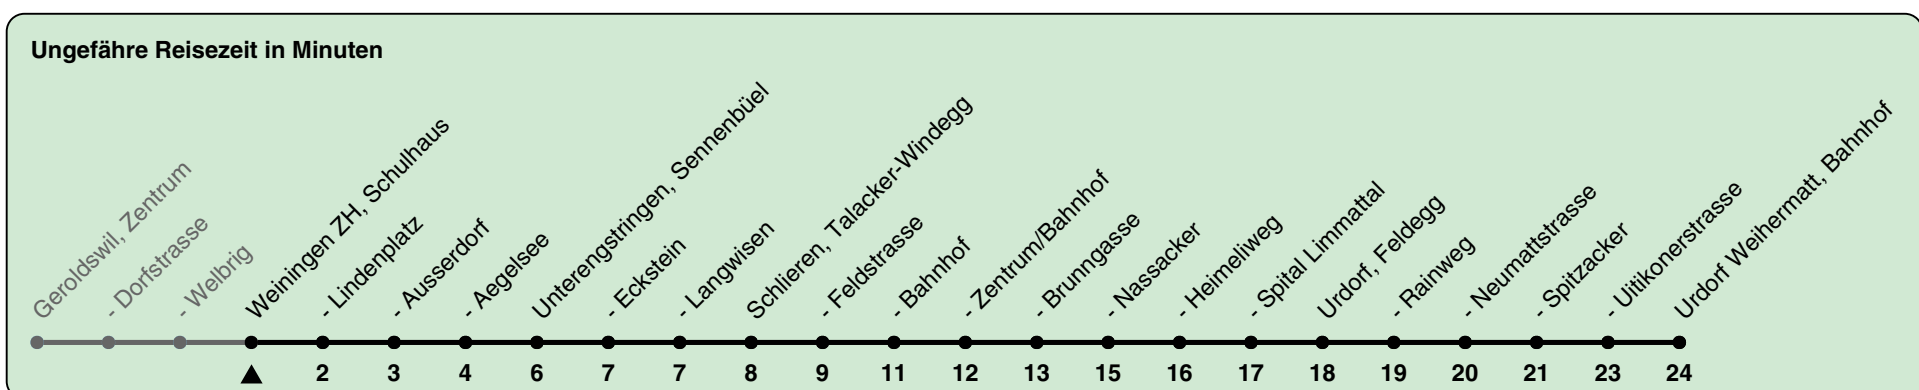

Schulhaus

Richtung Urdorf Weihermatt, Bahnhof

h	Montag-Freitag	Samstag	Sonn- und Feiertag
4	34 49	34 49	34 49
5	04 19 34 49	04 19 34 49	04 19 34 49
6	01 16 31 46	04 19 34 49	04 19 34 49
7	01 16 31 46	04 19 34 49	04 19 34 49
8	01 16 31 46	04 19 34 49	04 19 34 49
9	01 16 31 46	04 16 31 46	04 19 34 49
10	01 16 31 46	01 16 31 46	04 16 31 46
11	01 16 31 46	01 16 31 46	01 16 31 46
12	01 16 31 46	01 16 31 46	01 16 31 46
13	01 16 31 46	01 16 31 46	01 16 31 46
14	01 16 31 46	01 16 31 46	01 16 31 46
15	01 16 31 46	01 16 31 46	01 16 31 46
16	01 16 31 46	01 16 31 46	01 16 31 46
17	01 16 31 46	01 16 31 46	01 16 31 46
18	01 16 31 46	01 16 31 46	01 16 31 46
19	01 16 31 46	01 19 34 49	01 19 34 49
20	01 19 34 49	04 19 34 49	04 19 34 49
21	04 19 34 49	04 19 34 49	04 19 34 49
22	04 19 34 49	04 19 34 49	04 19 34 49
23	04 19 34 49	04 19 34 49	04 19 34 49
0	04 19 34 49	04 19 34 49	04 19 34 49

Als Feiertage gelten: 25./26. Dez., 1./2. Jan., Karfreitag, Ostermontag, 1. Mai, Auffahrt, Pfingstmontag, 1. Aug.

Gültig von 10.12.2023 - 14.12.2024