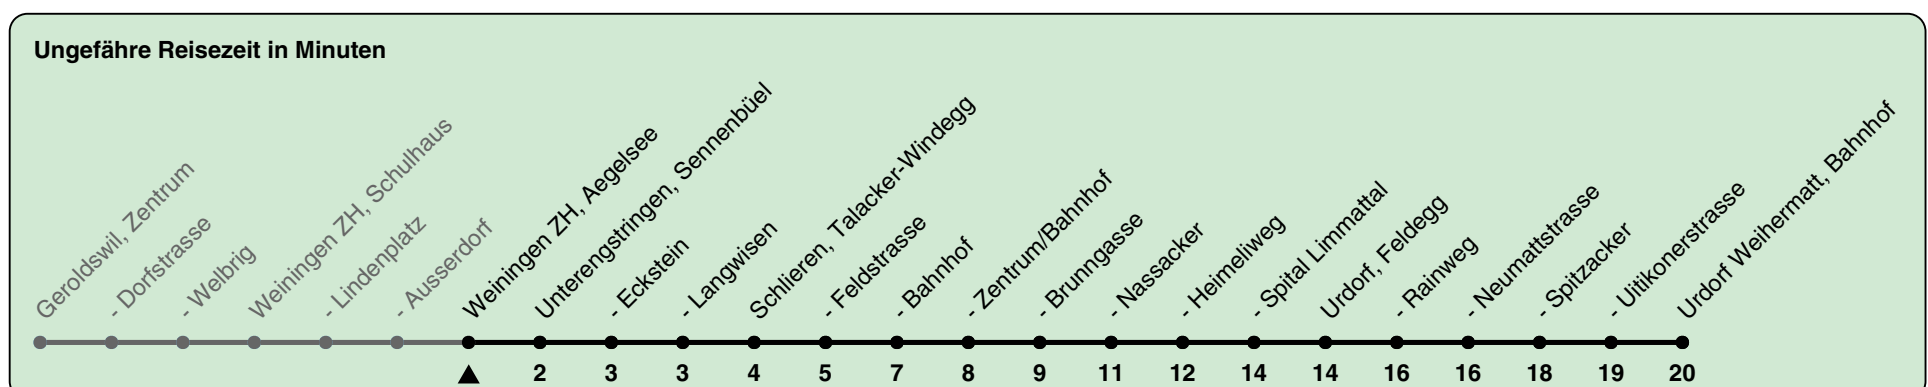

Zum Live-Fahrplan

Aegelsee

# Richtung Urdorf Weihermatt, Bahnhof

h	Montag-Freitag	Samstag	Sonn- und Feiertag
4	37 52	37 52	37 52
5	07 22 37 52	07 22 37 52	07 22 37 52
6	05 20 35 50	07 22 37 52	07 22 37 52
7	05 20 35 50	07 22 37 52	07 22 37 52
8	05 20 35 50	07 22 37 52	07 22 37 52
9	05 20 35 50	07 20 35 50	07 22 37 52
10	05 20 35 50	05 20 35 50	07 19 34 49
11	05 20 35 50	05 20 35 50	04 19 34 49
12	05 20 35 50	05 20 35 50	04 19 34 49
13	05 20 35 50	05 20 35 50	04 19 34 49
14	05 20 35 50	05 20 35 50	04 19 34 49
15	05 20 35 50	05 20 35 50	04 19 34 49
16	05 20 35 50	05 20 35 50	04 19 34 49
17	05 20 35 50	05 20 35 50	04 19 34 49
18	05 20 35 50	05 20 35 50	04 19 34 49
19	05 20 35 50	05 22 37 52	04 22 37 52
20	05 22 37 52	07 22 37 52	07 22 37 52
21	07 22 37 52	07 22 37 52	07 22 37 52
22	07 22 37 52	07 22 37 52	07 22 37 52
23	07 22 37 52	07 22 37 52	07 22 37 52
0	07 22 37 52	07 22 37 52	07 22 37 52

Als Feiertage gelten: 25./26. Dez., 1./2. Jan., Karfreitag, Ostermontag, 1. Mai, Auffahrt, Pfingstmontag, 1. Aug.

Gültig von 10.12.2023 - 14.12.2024

GEMEINSAM VORWÄRTS. ZVV