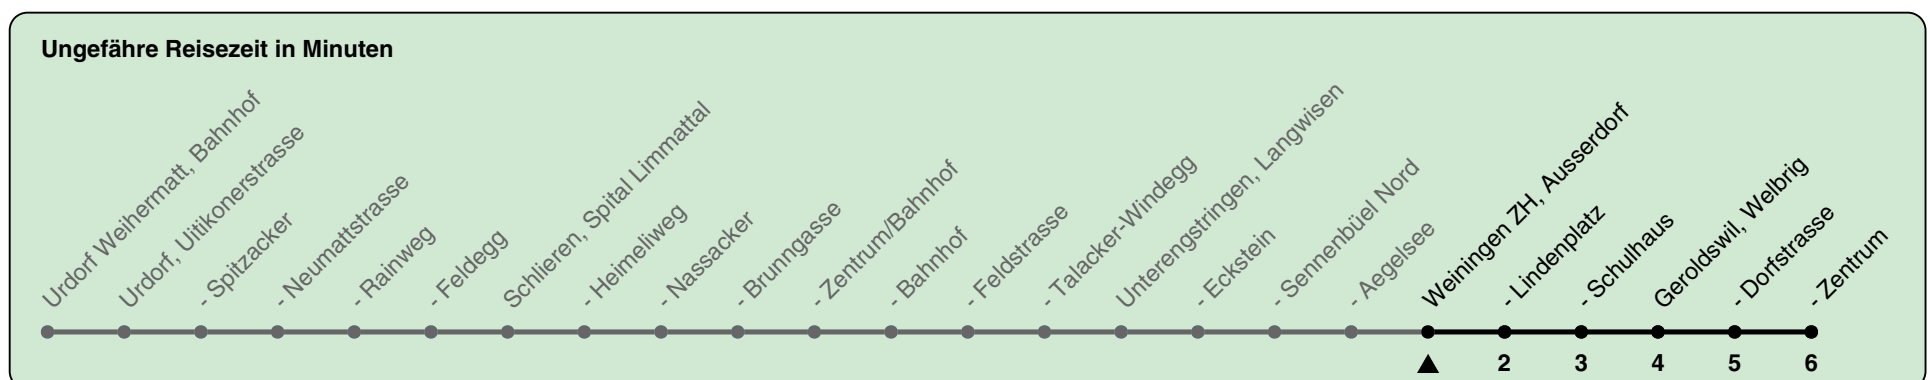

Ausserdorf

Richtung Geroldswil, Zentrum

h	Montag-Freitag	Samstag	Sonn- und Feiertag
4	51	51	51
5	06 21 36 51	06 21 36 51	06 21 36 51
6	06 23 38 53	06 21 36 51	06 21 36 51
7	08 23 38 53	06 22 37 52	06 21 36 51
8	08 23 38 52	07 22 37 52	06 21 36 51
9	07 22 37 52	07 22 37 52	06 21 36 51
10	07 22 37 52	07 22 37 52	06 22 37 52
11	07 22 37 52	07 22 37 52	07 22 37 52
12	07 22 37 52	07 22 37 52	07 22 37 52
13	07 22 37 52	07 22 37 52	07 22 37 52
14	07 22 37 52	07 22 37 52	07 22 37 52
15	07 22 37 52	07 22 37 52	07 22 37 52
16	07 24 39 54	07 22 37 52	07 22 37 52
17	09 24 39 54	07 22 37 52	07 22 37 52
18	09 24 39 52	07 22 37 52	07 22 37 52
19	07 22 37 52	07 21 36 51	07 21 36 51
20	07 21 36 51	06 21 36 51	06 21 36 51
21	06 21 36 51	06 21 36 51	06 21 36 51
22	06 21 36 51	06 21 36 51	06 21 36 51
23	06 21 36 51	06 21 36 51	06 21 36 51
0	06 21 36 51	06 21 36 51	06 21 36 51
1	06	06	06

Als Feiertage gelten: 25./26. Dez., 1./2. Jan., Karfreitag, Ostermontag, 1. Mai, Auffahrt, Pfingstmontag, 1. Aug.

Gültig von 10.12.2023 - 14.12.2024