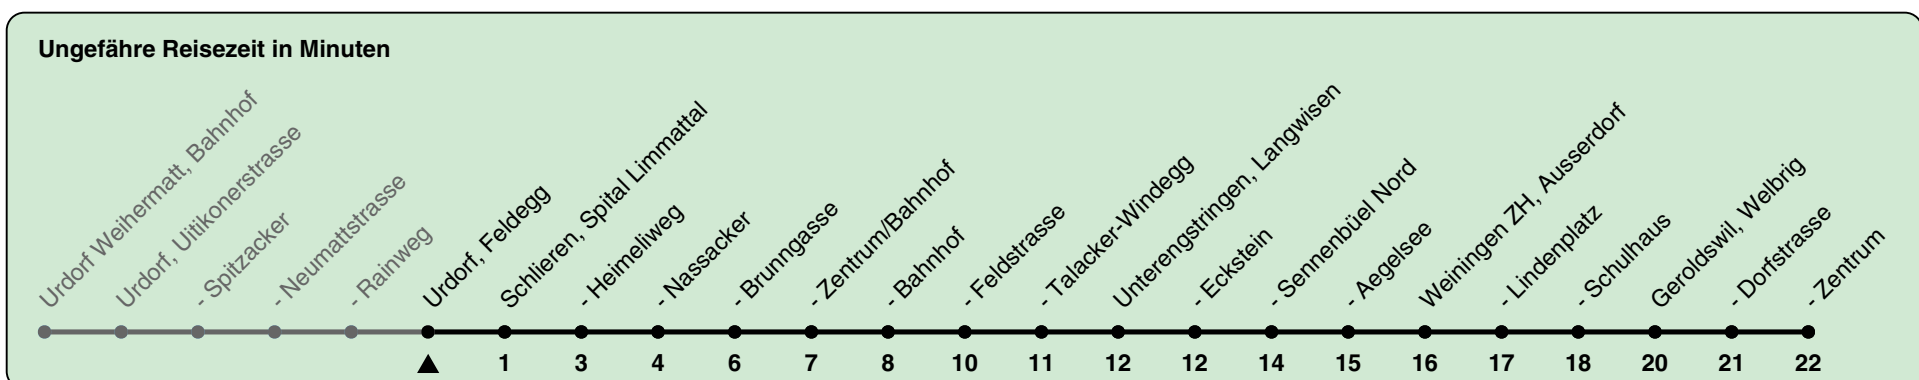

Feldegg

Richtung Geroldswil, Zentrum

h	Montag-Freitag	Samstag	Sonn- und Feiertag
4	36 51	36 51	36 51
5	06 21 36 51	06 21 36 51	06 21 36 51
6	06 21 36 51	06 21 36 51	06 21 36 51
7	06 21 36 51	06 21 36 51	06 21 36 51
8	06 21 36 51	06 21 36 51	06 21 36 51
9	06 21 36 51	06 21 36 51	06 21 36 51
10	06 21 36 51	06 21 36 51	06 21 36 51
11	06 21 36 51	06 21 36 51	06 21 36 51
12	06 21 36 51	06 21 36 51	06 21 36 51
13	06 21 36 51	06 21 36 51	06 21 36 51
14	06 21 36 51	06 21 36 51	06 21 36 51
15	06 21 36 51	06 21 36 51	06 21 36 51
16	06 21 36 51	06 21 36 51	06 21 36 51
17	06 21 36 51	06 21 36 51	06 21 36 51
18	06 21 36 51	06 21 36 51	06 21 36 51
19	06 21 36 51	06 21 36 51	06 21 36 51
20	06 21 36 51	06 21 36 51	06 21 36 51
21	06 21 36 51	06 21 36 51	06 21 36 51
22	06 21 36 51	06 21 36 51	06 21 36 51
23	06 21 36 51	06 21 36 51	06 21 36 51
0	06 21 36 51	06 21 36 51	06 21 36 51

Als Feiertage gelten: 25./26. Dez., 1./2. Jan., Karfreitag, Ostermontag, 1. Mai, Auffahrt, Pfingstmontag, 1. Aug.

Gültig von 10.12.2023 - 14.12.2024

GEMEINSAM VORWÄRTS. ZVV logo