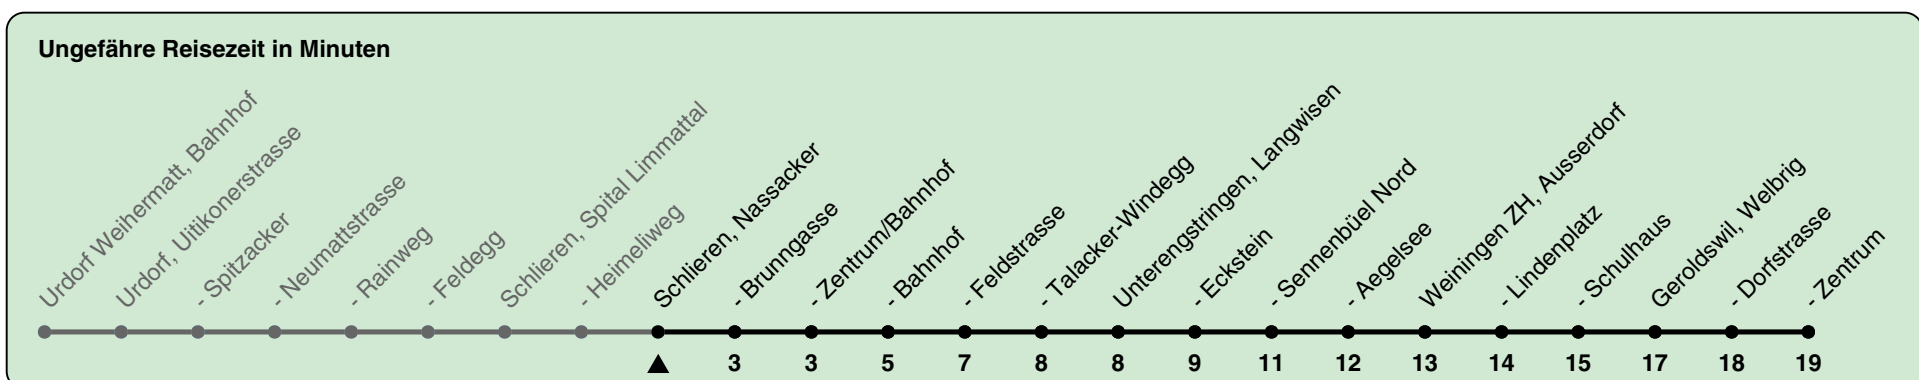

Nassacker

Richtung Geroldswil, Zentrum

h	Montag-Freitag	Samstag	Sonn- und Feiertag
4	39 54	39 54	39 54
5	09 24 39 54	09 24 39 54	09 24 39 54
6	10 25 40 55	09 24 39 54	09 24 39 54
7	10 25 40 55	09 24 39 54	09 24 39 54
8	10 25 39 54	09 24 39 54	09 24 39 54
9	09 24 39 54	09 24 39 54	09 24 39 54
10	09 24 39 54	09 24 39 54	09 24 39 54
11	09 24 39 54	09 24 39 54	09 24 39 54
12	09 24 39 54	09 24 39 54	09 24 39 54
13	09 24 39 54	09 24 39 54	09 24 39 54
14	09 24 39 54	09 24 39 54	09 24 39 54
15	09 24 39 54	09 24 39 54	09 24 39 54
16	09 24 39 54	09 24 39 54	09 24 39 54
17	09 24 39 54	09 24 39 54	09 24 39 54
18	09 24 39 54	09 24 39 54	09 24 39 54
19	09 24 39 54	09 24 39 54	09 24 39 54
20	09 24 39 54	09 24 39 54	09 24 39 54
21	09 24 39 54	09 24 39 54	09 24 39 54
22	09 24 39 54	09 24 39 54	09 24 39 54
23	09 24 39 54	09 24 39 54	09 24 39 54
0	09 24 39 54	09 24 39 54	09 24 39 54

Als Feiertage gelten: 25./26. Dez., 1./2. Jan., Karfreitag, Ostermontag, 1. Mai, Auffahrt, Pfingstmontag, 1. Aug.

Gültig von 10.12.2023 - 14.12.2024

GEMEINSAM VORWÄRTS. ZVV logo