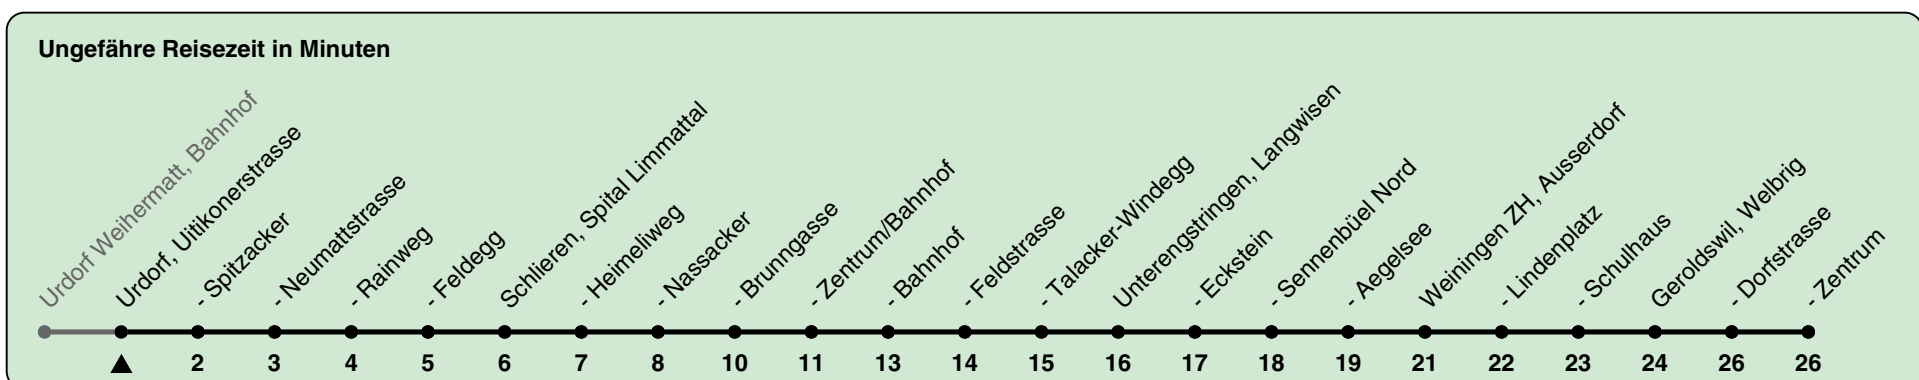

Uitikonstrasse

Richtung Geroldswil, Zentrum

h	Montag-Freitag	Samstag	Sonn- und Feiertag
4	32 47	32 47	32 47
5	02 17 32 47	02 17 32 47	02 17 32 47
6	02 17 32 47	02 17 32 47	02 17 32 47
7	02 17 32 47	02 17 32 47	02 17 32 47
8	02 17 32 47	02 17 32 47	02 17 32 47
9	02 17 32 47	02 17 32 47	02 17 32 47
10	02 17 32 47	02 17 32 47	02 17 32 47
11	02 17 32 47	02 17 32 47	02 17 32 47
12	02 17 32 47	02 17 32 47	02 17 32 47
13	02 17 32 47	02 17 32 47	02 17 32 47
14	02 17 32 47	02 17 32 47	02 17 32 47
15	02 17 32 47	02 17 32 47	02 17 32 47
16	02 17 32 47	02 17 32 47	02 17 32 47
17	02 17 32 47	02 17 32 47	02 17 32 47
18	02 17 32 47	02 17 32 47	02 17 32 47
19	02 17 32 47	02 17 32 47	02 17 32 47
20	02 17 32 47	02 17 32 47	02 17 32 47
21	02 17 32 47	02 17 32 47	02 17 32 47
22	02 17 32 47	02 17 32 47	02 17 32 47
23	02 17 32 47	02 17 32 47	02 17 32 47
0	02 17 32 47	02 17 32 47	02 17 32 47

Als Feiertage gelten: 25./26. Dez., 1./2. Jan., Karfreitag, Ostermontag, 1. Mai, Auffahrt, Pfingstmontag, 1. Aug.

Gültig von 10.12.2023 - 14.12.2024

GEMEINSAM VORWÄRTS.