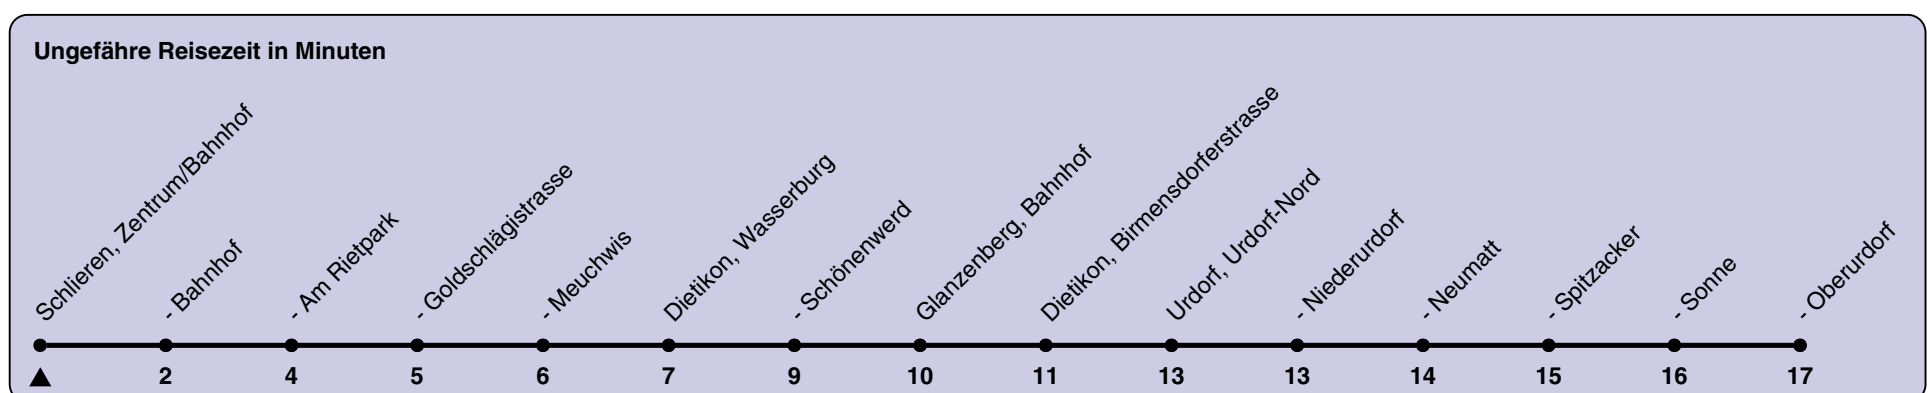

Zentrum/Bahnhof

Richtung **Urdorf, Oberurdorf**

h	Montag - Freitag	Samstag	Sonn- und Feiertag
5	10 40	10 40	10 40
6	10 40	10 40	10 40
7	10 40	10 40	10 40
8	10 40	10 40	10 40
9	10 40	10 40	10 40
10	10 40	10 40	10 40
11	10 40	10 40	10 40
12	10 40	10 40	10 40
13	10 40	10 40	10 40
14	10 40	10 40	10 40
15	10 40	10 40	10 40
16	10 40	10 40	10 40
17	10 40	10 40	10 40
18	10 40	10 40	10 40
19	10 40	10 40	10 40
20	10 40	10 40	10 40
21	10 40	10 40	10 40
22	10 40	10 40	10 40
23	10 40	10 40	10 40
0	10	10	10

Als Feiertage gelten: 25./26. Dez., 1./2. Jan., Karfreitag, Ostermontag, 1. Mai, Auffahrt, Pfingstmontag, 1. Aug.

Gültig von 10.12.2023 - 14.12.2024