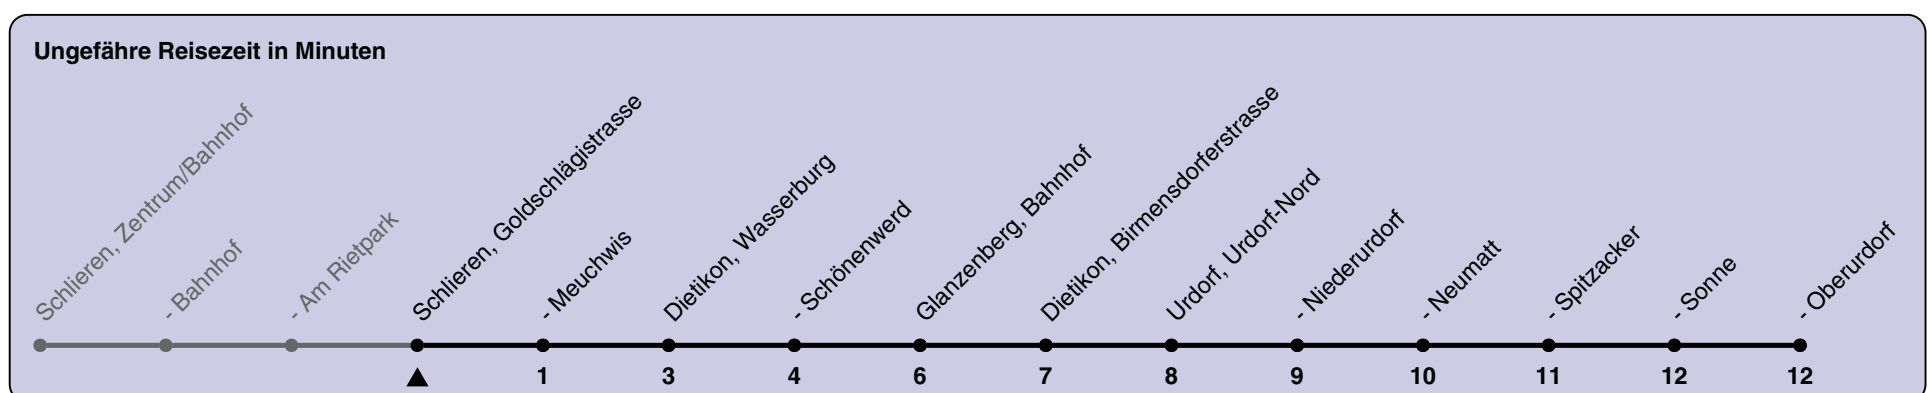

Goldschlägistrasse

Richtung Urdorf, Oberurdorf

h	Montag - Freitag	Samstag	Sonn- und Feiertag
5	14 44	14 44	14 44
6	14 44	14 44	14 44
7	14 44	14 44	14 44
8	14 44	14 44	14 44
9	14 44	14 44	14 44
10	14 44	14 44	14 44
11	14 44	14 44	14 44
12	14 44	14 44	14 44
13	14 44	14 44	14 44
14	14 44	14 44	14 44
15	14 44	14 44	14 44
16	14 44	14 44	14 44
17	14 44	14 44	14 44
18	14 44	14 44	14 44
19	14 44	14 44	14 44
20	14 44	14 44	14 44
21	14 44	14 44	14 44
22	14 44	14 44	14 44
23	14 44	14 44	14 44
0	14	14	14

Als Feiertage gelten: 25./26. Dez., 1./2. Jan., Karfreitag, Ostermontag, 1. Mai, Auffahrt, Pfingstmontag, 1. Aug.

Gültig von 10.12.2023 - 14.12.2024