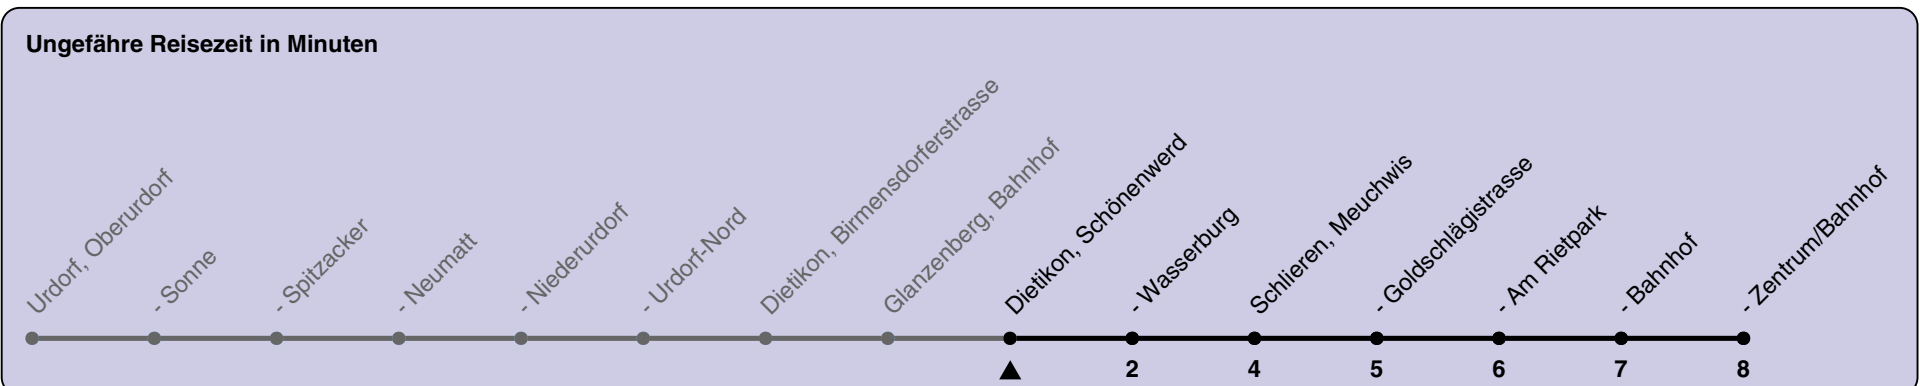

Zum Live-Fahrplan

Schönenwerd

Richtung Schlieren, Zentrum/Bahnhof

h	Montag - Freitag	Samstag	Sonn- und Feiertag
5	08 38	08 38	08 38
6	09 39	08 38	08 38
7	09 39	08 38	08 38
8	09 39	08 38	08 38
9	09 39	09 39	08 38
10	09 39	09 39	08 38
11	09 39	09 39	08 38
12	09 39	09 39	08 38
13	09 39	09 39	08 38
14	09 39	09 39	08 38
15	09 39	09 39	08 38
16	09 39	09 39	08 38
17	09 39	09 39	08 38
18	09 39	09 39	08 38
19	09 39	08 38	08 38
20	08 38	08 38	08 38
21	08 38	08 38	08 38
22	08 38	08 38	08 38
23	08 38	08 38	08 38
0			

Als Feiertage gelten: 25./26. Dez., 1./2. Jan., Karfreitag, Ostermontag, 1. Mai, Auffahrt, Pfingstmontag, 1. Aug.

Gültig von 10.12.2023 - 14.12.2024