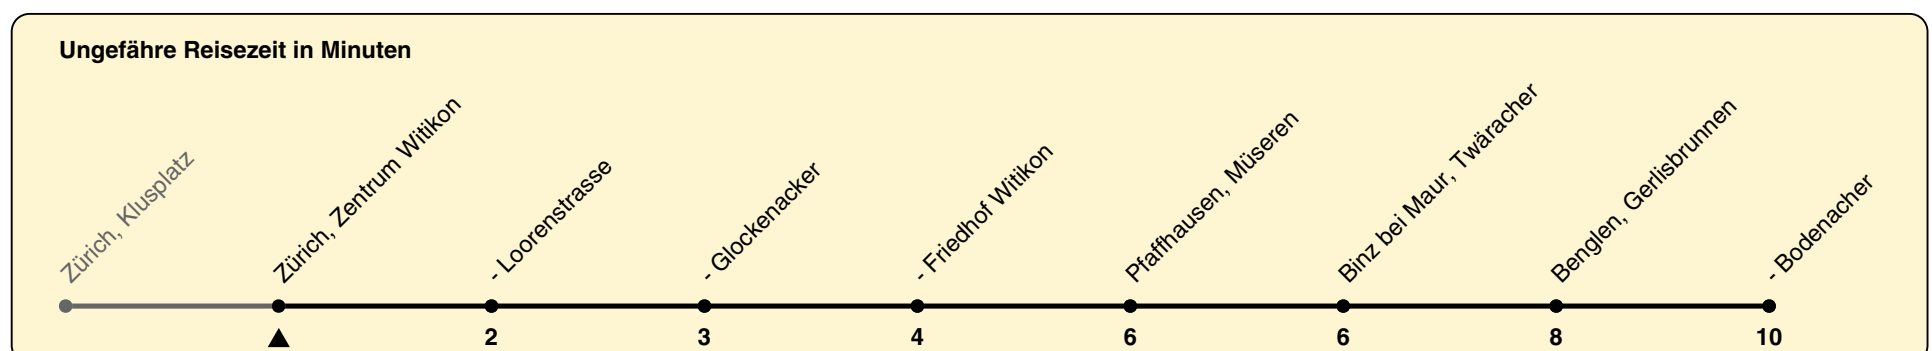

703

ZVV-Contact 0800 988 988 | zvv.ch

Zum Live-Fahrplan

Zentrum Witikon

Richtung **Benglen, Bodenacher**

h	Montag-Freitag	Samstag	Sonn- und Feiertag
5			
6	08 23 38 53		
7	08 23 38 53		
8	08 23 38 53	03b 33b	
9	09 24a 33b	03b 33b	
10	03b 33b	03b 33b	
11	03b 33b	03b 33b	
12	03b 33b	03b 33b	
13	03b 33b	03b 33b	
14	03b 33b	03b 33b	
15	03b 33b	03b 33b	
16	03b 23 38 53	03b 33b	
17	08 23 38 53	03b 33b	
18	08 23 38 53	03b 33b	
19	08 28b 58b	03b 33b	
20	28b	03b	
21			
22			
23			
0			

a) bis Pfaffhausen, Müseren b) Ab Bodenacher sofortige Weiterfahrt als Linie 705

Als Feiertage gelten: 25./26. Dez., 1./2. Jan., Karfreitag, Ostermontag, 1. Mai, Auffahrt, Pfingstmontag, 1. Aug.

Gültig von 10.12.2023 - 14.12.2024