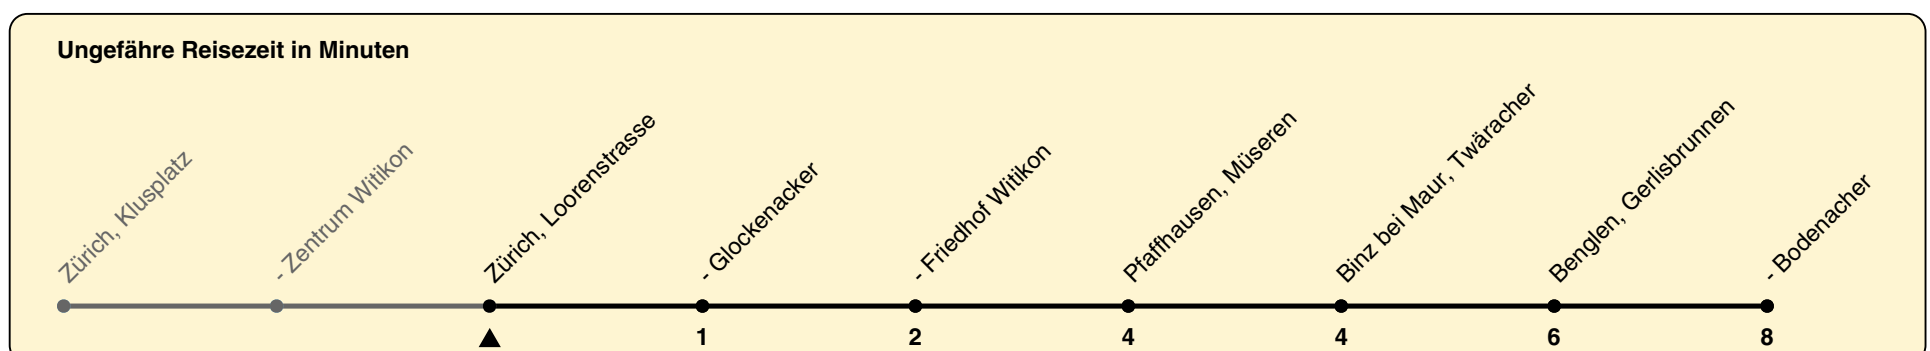

703

ZVV-Contact 0800 988 988 | zvv.ch

Zum Live-Fahrplan

Loorenstrasse

Richtung **Benglen, Bodenacher**

h	Montag-Freitag	Samstag	Sonn- und Feiertag
5			
6	10 25 40 55		
7	10 25 40 55		
8	10 25 40 55	05b 35b	
9	11 26a 35b	05b 35b	
10	05b 35b	05b 35b	
11	05b 35b	05b 35b	
12	05b 35b	05b 35b	
13	05b 35b	05b 35b	
14	05b 35b	05b 35b	
15	05b 35b	05b 35b	
16	05b 25 40 55	05b 35b	
17	10 25 40 55	05b 35b	
18	10 25 40 55	05b 35b	
19	10 30b	05b 35b	
20	00b 30b	05b	
21			
22			
23			
0			

a) bis Pfaffhausen, Müseren b) Ab Bodenacher sofortige Weiterfahrt als Linie 705

Als Feiertage gelten: 25./26. Dez., 1./2. Jan., Karfreitag, Ostermontag, 1. Mai, Auffahrt, Pfingstmontag, 1. Aug.

Gültig von 10.12.2023 - 14.12.2024