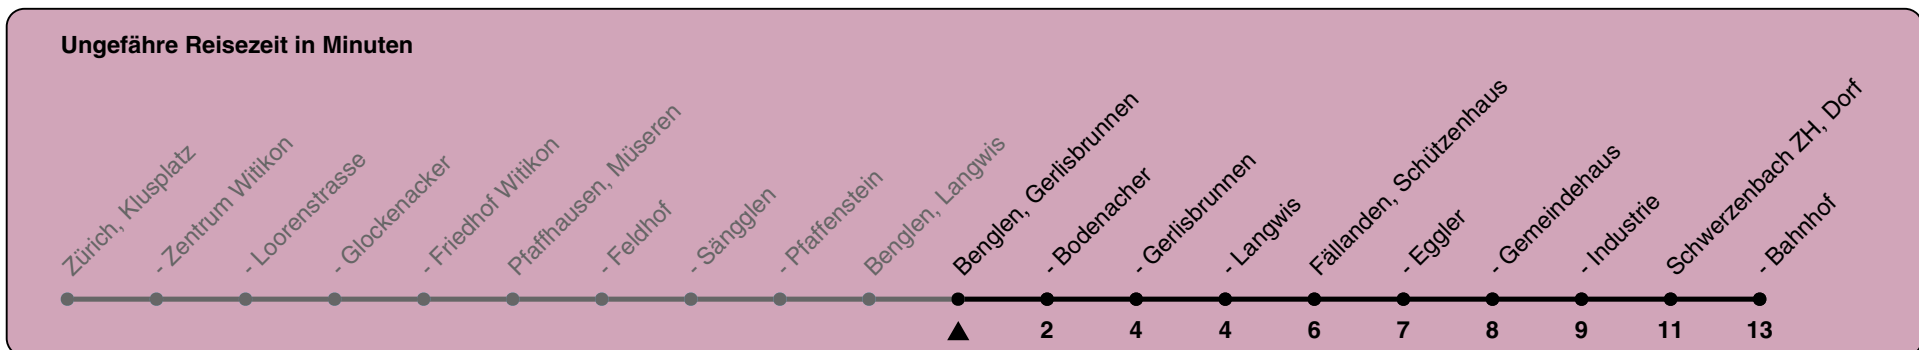

Gerlisbrunnen

Richtung Schwerzenbach ZH, Bahnhof

h	Montag-Freitag	Samstag	Sonn- und Feiertag
5			
6		23 53	23 53
7		23 53	23 53
8			23 53
9			23 53
10			23 53
11			23 53
12			23 53
13			23 53
14			23 53
15			23 53
16			23 53
17			23 53
18			23 53
19			23 53
20	53	23 53	23 53
21	23 53	23 53	23 53
22	23 53	23 53	23 53
23	23 53	23 53	23 53
0	23 53	23 53	23 53

Als Feiertage gelten: 25./26. Dez., 1./2. Jan., Karfreitag, Ostermontag, 1. Mai, Auffahrt, Pfingstmontag, 1. Aug.

Gültig von 10.12.2023 - 14.12.2024