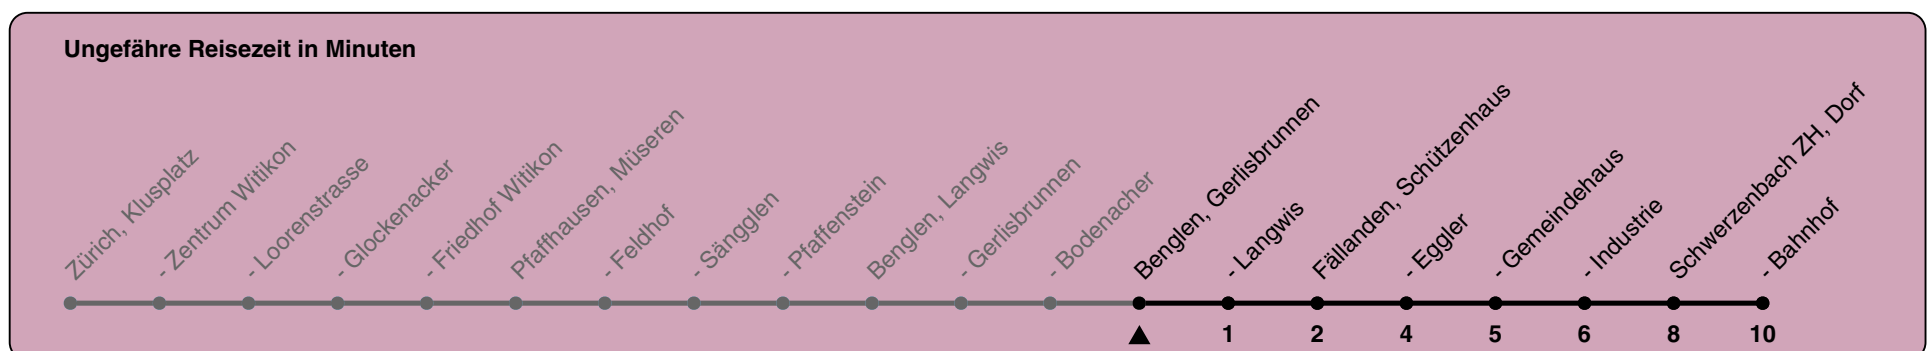

Gerlisbrunnen

Richtung Schwerzenbach ZH, Bahnhof

h	Montag-Freitag	Samstag	Sonn- und Feiertag
5			
6		26 56	26 56
7		26 56	26 56
8			26 56
9			26 56
10			26 56
11			26 56
12			26 56
13			26 56
14			26 56
15			26 56
16			26 56
17			26 56
18			26 56
19			26 56
20	56	26 56	26 56
21	26 56	26 56	26 56
22	26 56	26 56	26 56
23	26 56	26 56	26 56
0	26 56	26 56	26 56

Als Feiertage gelten: 25./26. Dez., 1./2. Jan., Karfreitag, Ostermontag, 1. Mai, Auffahrt, Pfingstmontag, 1. Aug.

Gültig von 10.12.2023 - 14.12.2024