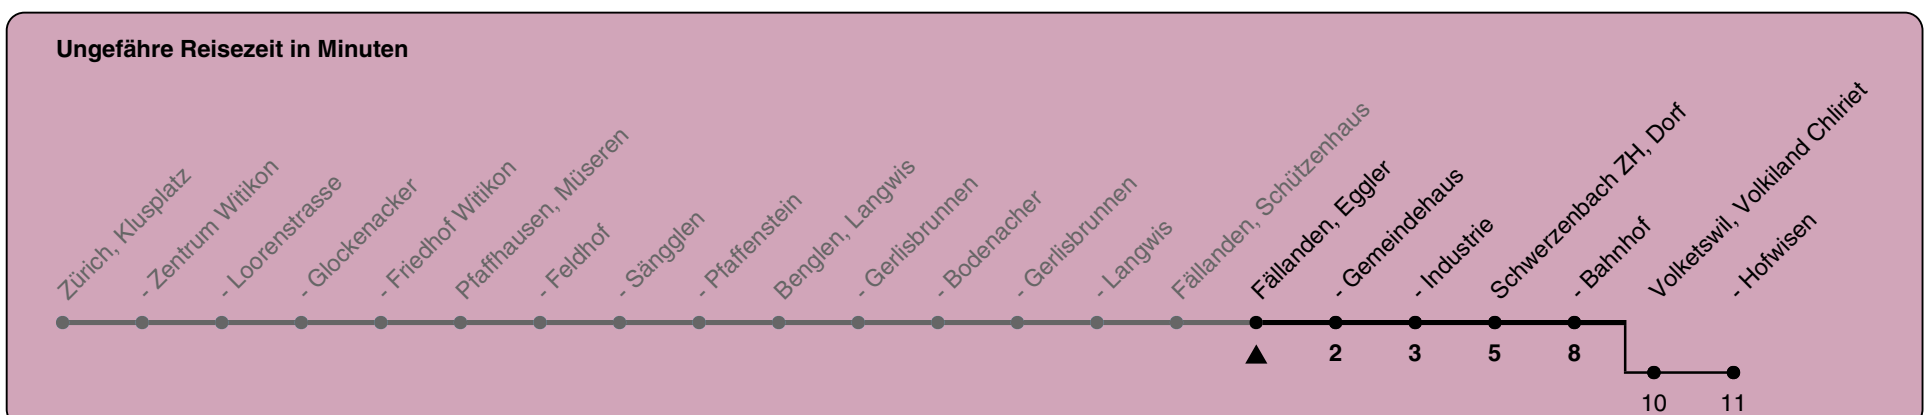

# 704

ZVV-Contact 0800 988 988 | zvv.ch

Zum Live-Fahrplan

Eggler

## Richtung Schwerzenbach ZH, Bahnhof

h	Montag-Freitag	Samstag	Sonn- und Feiertag
5			
6	26 42 57	29 59	29 59
7	12 27 42 57	29 59	29 59
8	12 27 42 59a	28a 58a	29 59
9	14 29a 59a	29a 59a	29 59
10	29a 59a	29a 59a	29 59
11	29a 59a	29a 59a	29 59
12	29a 59a	29a 59a	29 59
13	29a 59a	29a 59a	29 59
14	29a 59a	29a 59a	29 59
15	29a 59	29a 59a	29 59
16	23 38 53	29a 59a	29 59
17	08 23 38 53	29a 59	29 59
18	08 23 38 53	29 59	29 59
19	08 29 58	28 58	29 59
20	30 59	29 59	29 59
21	29 59	29 59	29 59
22	29 59	29 59	29 59
23	29 59	29 59	29 59
0	29 59	29 59	29 59

a) bis Volketswil, Hofwisen

Als Feiertage gelten: 25./26. Dez., 1./2. Jan., Karfreitag, Ostermontag, 1. Mai, Auffahrt, Pfingstmontag, 1. Aug.

Gültig von 10.12.2023 - 14.12.2024

GEMEINSAM VORWÄRTS. ZVV