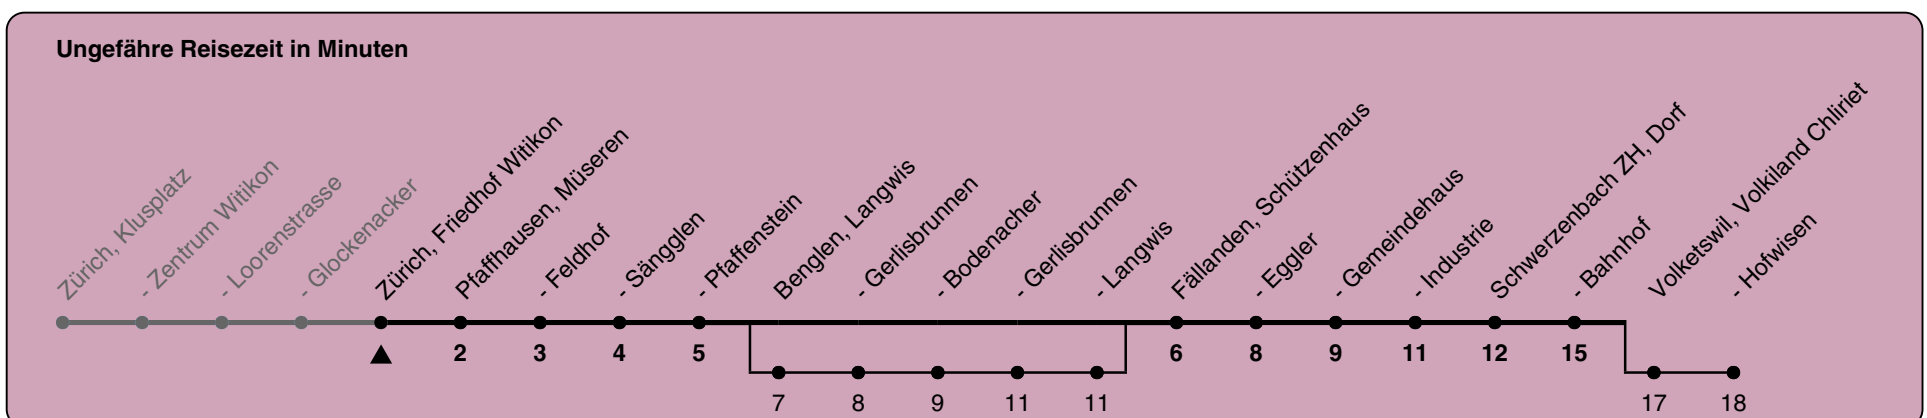

704

ZVV-Contact 0800 988 988 | zvv.ch

Zum Live-Fahrplan

Friedhof Witikon

Richtung Schwerzenbach ZH, Bahnhof

h	Montag-Freitag	Samstag	Sonn- und Feiertag
5			
6	19 35 50	16C 46C	16C 46C
7	05 20 35 50	15C 45C	16C 46C
8	05 20 35 52 ^b	21b 51b	16C 46C
9	07 22 ^b 52 ^b	22b 52b	16C 46C
10	22 ^b 52 ^b	22b 52b	15C 45C
11	22 ^b 52 ^b	22b 52b	15C 45C
12	22 ^b 52 ^b	22b 52b	15C 45C
13	22 ^b 52 ^b	22b 52b	15C 45C
14	22 ^b 52 ^b	22b 52b	15C 45C
15	22 ^b 52	22b 52b	15C 45C
16	16 31 46	22b 52b	15C 45C
17	01 16 31 46	22b 52	15C 45C
18	01 16 31 46	22 52	15C 45C
19	01 22 51 56 ^a	21 51	16C 46C
20	23 46C	16C 46C	16C 46C
21	16C 46C	16C 46C	16C 46C
22	16C 46C	16C 46C	16C 46C
23	16C 46C	16C 46C	16C 46C
0	16C 46C	16C 46C	16C 46C

a) bis Pfaffhausen, Müseren c) bedient auch von Benglen, Langwis bis Benglen, Langwis
 b) bis Volketswil, Hofwisen

Als Feiertage gelten: 25./26. Dez., 1./2. Jan., Karfreitag, Ostermontag, 1. Mai, Auffahrt, Pfingstmontag, 1. Aug.

20.09.2023

Gültig von 10.12.2023 - 14.12.2024

GEMEINSAM VORWÄRTS.