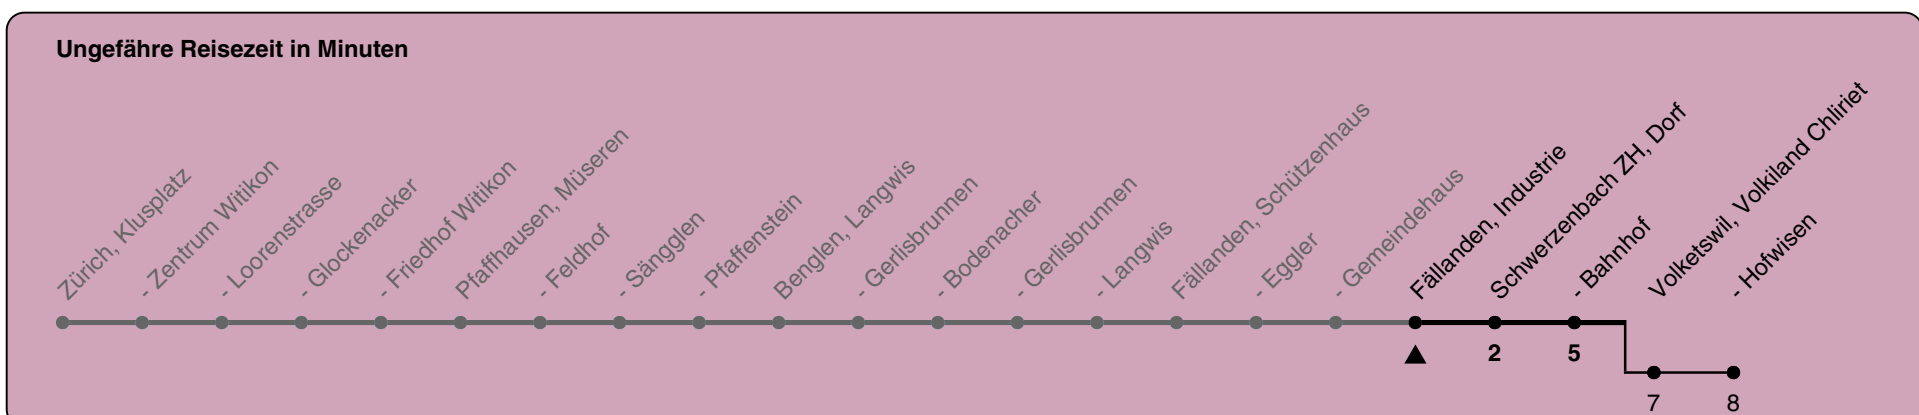

704

ZVV-Contact 0800 988 988 | zvv.ch

Zum Live-Fahrplan

Industrie

Richtung Schwerzenbach ZH, Bahnhof

h	Montag-Freitag	Samstag	Sonn- und Feiertag
5	17 32 47	33	
6	02 15 28 45	03 32	03 32
7	00 15 30 45	02 32	02 32
8	00 15 30 45	02 31a	02 32
9	02a 17 32a	01a 32a	02 32
10	02a 32a	02a 32a	02 32
11	02a 32a	02a 32a	02 32
12	02a 32a	02a 32a	02 32
13	02a 32a	02a 32a	02 32
14	02a 32a	02a 32a	02 32
15	02a 32a	02a 32a	02 32
16	02 15 27 42 57	02a 32a	02 32
17	12 27 42 57	02a 32a	02 32
18	12 27 42 57	02 32	02 32
19	12 32	02 30	02 32
20	00 32	00 32	02 32
21	02 32	02 32	02 32
22	02 32	02 32	02 32
23	02 32	02 32	02 32
0	02 32	02 32	02 32
1	02	02	02

a) bis Volketswil, Hofwisen

Als Feiertage gelten: 25./26. Dez., 1./2. Jan., Karfreitag, Ostermontag, 1. Mai, Auffahrt, Pfingstmontag, 1. Aug.

Gültig von 10.12.2023 - 14.12.2024

GEMEINSAM VORWÄRTS.